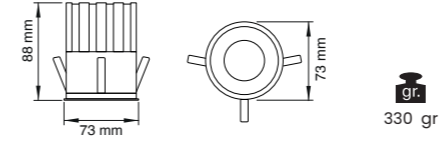

VOKO

Tasarım | Design : by Masialux

VOKO Serisi, lensli optik yapısı sayesinde kontrollü ve homojen ışık sunan sıva altı spot aydınlatma çözümüdür. Minimal tasarımıyla tavana kusursuz entegre olurken, düşük kamaşma ile yüksek görsel konfor sağlar. Yüksek verimli LED yapısı ve dayanıklı gövdesiyle uzun ömürlü, estetik ve güvenilir bir aydınlatma deneyimi sunar.

VOKO Series is a recessed spotlight solution with a lens-based optical structure that delivers controlled and uniform illumination. Its minimal design integrates seamlessly into the ceiling while providing high visual comfort with low glare. With its high-efficiency LED structure and durable housing, it offers a long-lasting, aesthetic, and reliable lighting experience.

Özellikler | Properties

Gövde | Body	: Alüminyum enjeksiyon gövde | Aluminum injection head
Boyama Tipi | Electrostatic powder coating	: Elektrostatik toz boya | Electrostatic powder coating
Işık Sıcaklığı | Light Temperature	: 2700K 3000K 4000K 6500K
IP Koruma Sınıfı | IP Protection Class	: IP 20
Kullanım Şekli | Usage	: Sıva Altı | Recessed

Sertifikalar | Certificates

- . CE
- . PTC
- . ISO 9001
- . SASO
- . 3 Yıl Garanti | 3 Year Warranty

Made in
Türkiye

İstek Üzerine | On request

DALI

VOKO SERİSİ | SERIES **MD 1003-75**

Teknik Çizim | Technical Drawing

Model .2700K	Gerilim Voltage	Aktif Güç Active Power	Işık Akısı Luminous Flux	CRI
MD 1003-75	220 V	20 W	1958 lm	>80

Model .3000K	Gerilim Voltage	Aktif Güç Active Power	Işık Akısı Luminous Flux	CRI
MD 1003-75	220 V	20 W	2052 lm	>80

Model .4000K	Gerilim Voltage	Aktif Güç Active Power	Işık Akısı Luminous Flux	CRI
MD 1003-75	220 V	20 W	2121 lm	>80

Model .6500K	Gerilim Voltage	Aktif Güç Active Power	Işık Akısı Luminous Flux	CRI
MD 1003-75	220 V	20 W	2161 lm	>80

Alüminyum gövde ve optik lens
Aluminium body and optical lens

36° | 50°

CRI 80

CRI 90

220-240V

IP 20

3 Yıl
3 Years

DALI, Dim Seçeneğiyle
with DALI, Dim Options

Gövde Rengi Seçenekleri
Body Color Options

☐ Beyaz
White

☐ Siyah
Black

*Diğer CRI'lar da mevcuttur, lütfen danışın. | Other CRI available, please consult.

*Katalogta yer alan tüm ölçü ve teknik değerler nominal değerler olup ±%10 tolerans gösterebilir. | All dimensions and technical data provided in the catalogue are nominal values and may vary within a ±10% tolerance.