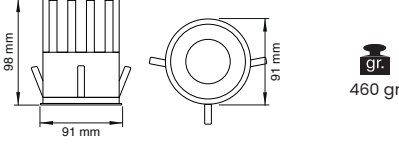

## Teknik Çizim | Technical Drawing

Model .2700K	Gerilim Voltage	Aktif Güç Active Power	Işık Akısı Luminous Flux	CRI
MD 1003-100	220 V	35 W	3200 lm	>80

Model .3000K	Gerilim Voltage	Aktif Güç Active Power	Işık Akısı Luminous Flux	CRI
MD 1003-100	220 V	35 W	3354 lm	>80

Alüminyum gövde ve optik lens  
Aluminium body and optical lens
 35° - 55°
 CRI 80
 CRI 90
 220-240V
 IP 20
 3 Yıl  
3 Years
 2700K 3000K 4000K 6500K

DALI, Dim Seçeneğiyle  
with DALI, Dim Options
 Gövde Rengi Seçenekleri  
Body Color Options
 Siyah  
Black
 Beyaz  
White