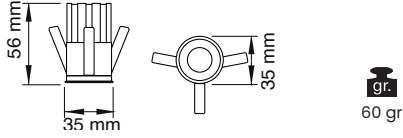

## Teknik Çizim | Technical Drawing

Model .2700K	Gerilim Voltage	Aktif Güç Active Power	Işık Akısı Luminous Flux	CRI
MD 1003-35	220 V	5 W	477 lm	>80

Model .3000K	Gerilim Voltage	Aktif Güç Active Power	Işık Akısı Luminous Flux	CRI
MD 1003-35	220 V	5 W	500 lm	>80

Alüminyum gövde ve optik lens  
Aluminium body and optical lens

30° - 60°

CRI 80

CRI 90

220-240V

IP 20

3 Yıl  
3 Years

DALI, Dim Seçeneğiyle  
with DALI, Dim Options