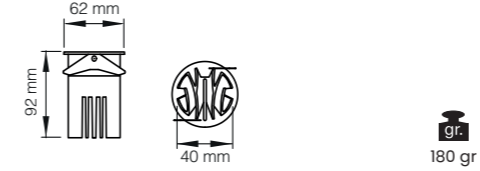

VIGGO Series is a recessed spotlight luminaire with a directional head design, enabling precise light focusing where it is needed. Ideal for highlighting architectural elements, products, or specific areas, the series delivers high performance with a refined design approach. Featuring energy-efficient LED technology, a durable housing, and easy installation, it provides a reliable and long-lasting solution for both residential and commercial spaces. Adjustable beam angles ensure controlled, balanced, and comfortable illumination.

Made in
Türkiye

Özellikler | Properties

Gövde | Body	: Alüminyum enjeksiyon gövde | Aluminum injection head
Boyama Tipi | Electrostatic powder coating	: Elektrostatik toz boya | Electrostatic powder coating
Işık Sıcaklığı | Light Temperature	:
IP Koruma Sınıfı | IP Protection Class	: IP 20
Kullanım Şekli | Usage	: Sıva Altı | Recessed

Sertifikalar | Certificates

- . CE
- . PTC
- . ISO 9001
- . SASO
- . 3 Yıl Garanti | 3 Year Warranty

İstek Üzerine | On request

DALI

VIGGO SERİSİ | SERIES MD 1002-60

Teknik Çizim | Technical Drawing

Model .2700K	Gerilim Voltage	Aktif Güç Active Power	Işık Akısı Luminous Flux	CRI	Model .3000K	Gerilim Voltage	Aktif Güç Active Power	Işık Akısı Luminous Flux	CRI
MD 1002-60	220 V	8 W	549 lm	>80	MD 1002-60	220 V	8 W	576 lm	>80
Model .4000K	Gerilim Voltage	Aktif Güç Active Power	Işık Akısı Luminous Flux	CRI	Model .6500K	Gerilim Voltage	Aktif Güç Active Power	Işık Akısı Luminous Flux	CRI
MD 1002-60	220 V	8 W	596 lm	>80	MD 1002-60	220 V	8 W	607 lm	>80

- Alüminyum gövde ve optik lens
  Aluminium body and optical lens
- Krom Reflektör
  Silver Reflector
- 36° | 60°
- CRI 80
- CRI 90
- 220-240V
- IP 20
- 3 Yıl
  3 Years
- DALI, Dim Seçeneğiyle
  with DALI, Dim Options
- Gövde Rengi Seçenekleri
  Body Color Options
- ☐ Beyaz
  White

*Diğer CRI'lar da mevcuttur, lütfen danışın. | Other CRI available, please consult.

*Katalogta yer alan tüm ölçü ve teknik değerler nominal değerler olup ±%10 tolerans gösterebilir. | All dimensions and technical data provided in the catalogue are nominal values and may vary within a ±10% tolerance.