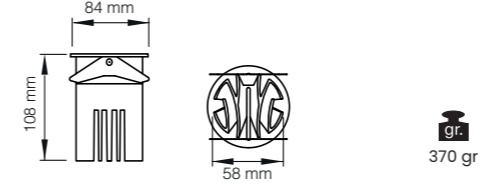

VIGGO Series is a recessed spotlight luminaire with a directional head design, enabling precise light focusing where it is needed. Ideal for highlighting architectural elements, products, or specific areas, the series delivers high performance with a refined design approach. Featuring energy-efficient LED technology, a durable housing, and easy installation, it provides a reliable and long-lasting solution for both residential and commercial spaces. Adjustable beam angles ensure controlled, balanced, and comfortable illumination.

Made in
Türkiye

Özellikler | Properties

Gövde | Body	: Alüminyum enjeksiyon gövde | Aluminum injection head
Boyama Tipi | Electrostatic powder coating	: Elektrostatik toz boya | Electrostatic powder coating
Işık Sıcaklığı | Light Temperature	:
IP Koruma Sınıfı | IP Protection Class	: IP 20
Kullanım Şekli | Usage	: Sıva Altı | Recessed

Sertifikalar | Certificates

- . CE
- . PTC
- . ISO 9001
- . SASO
- . 3 Yıl Garanti | 3 Year Warranty

İstek Üzerine | On request

DALI

VIGGO SERİSİ | SERIES MD 1002-85

Teknik Çizim | Technical Drawing

Model .2700K	Gerilim Voltage	Aktif Güç Active Power	Işık Akısı Luminous Flux	CRI
MD 1002-85	220 V	10 W	675 lm	>80
MD 1002-85	220 V	12 W	786 lm	>80

Model .3000K	Gerilim Voltage	Aktif Güç Active Power	Işık Akısı Luminous Flux	CRI
MD 1002-85	220 V	10 W	708 lm	>80
MD 1002-85	220 V	12 W	824 lm	>80

Model .4000K	Gerilim Voltage	Aktif Güç Active Power	Işık Akısı Luminous Flux	CRI
MD 1002-85	220 V	10 W	732 lm	>80
MD 1002-85	220 V	12 W	852 lm	>80

Model .6500K	Gerilim Voltage	Aktif Güç Active Power	Işık Akısı Luminous Flux	CRI
MD 1002-85	220 V	10 W	746 lm	>80
MD 1002-85	220 V	12 W	868 lm	>80

- Alüminyum gövde ve optik lens
  Aluminium body and optical lens
- Krom Reflektör
  Silver Reflector
- 36° | 60°
- CRI 80
- CRI 90
- 220-240V
- IP 20
- 3 Yıl
  3 Years
- 2700K 3000K 4000K 6500K
- DALI, Dim Seçeneğiyle
  with DALI, Dim Options
- Gövde Rengi Seçenekleri
  Body Color Options
- Beyaz
  White

*Diğer CRI'lar da mevcuttur, lütfen danışın. | Other CRI available, please consult.

*Katalogta yer alan tüm ölçü ve teknik değerler nominal değerler olup ±%10 tolerans gösterebilir. | All dimensions and technical data provided in the catalogue are nominal values and may vary within a ±10% tolerance.