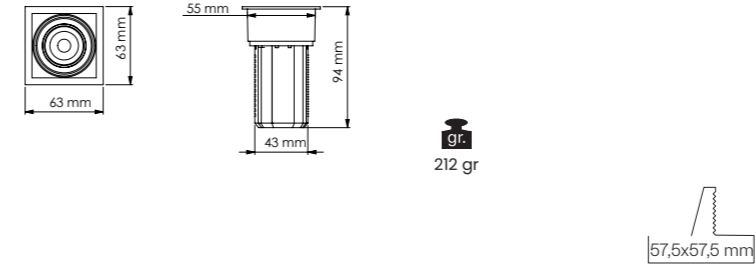

212 gr

Model .2700K	Gerilim Voltage	Aktif Güç Active Power	Işık Akısı Luminous Flux	CRI
MD 903-60	220 V	10 W	930 lm	>80

Model .3000K	Gerilim Voltage	Aktif Güç Active Power	Işık Akısı Luminous Flux	CRI
MD 903-60	220 V	10 W	975 lm	>80