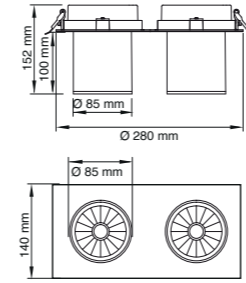

### Teknik Çizim | Technical Drawing

1730 gr

120x265 mm

Model .2700K	Gerilim Voltage	Aktif Güç Active Power	Işık Akısı Luminous Flux	CRI
MD 901-2-85	220 V	30 W	2960 lm	>80
MD 901-2-85	220 V	40 W	3856 lm	>80