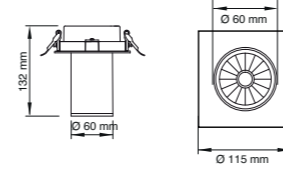

VIGGO Series is a recessed spotlight luminaire with a directional head design, enabling precise light focusing where it is needed. Ideal for highlighting architectural elements, products, or specific areas, the series delivers high performance with a refined design approach. Featuring energy-efficient LED technology, a durable housing, and easy installation, it provides a reliable and long-lasting solution for both residential and commercial spaces. Adjustable beam angles ensure controlled, balanced, and comfortable illumination.

Made in
Turkiye

Özellikler | Properties

Gövde | Body	: Alüminyum enjeksiyon gövde | Aluminum injection head
Boyama Tipi | Electrostatic powder coating	: Elektrostatik toz boya | Electrostatic powder coating
Işık Sıcaklığı | Light Temperature	:
IP Koruma Sınıfı | IP Protection Class	: IP 20
Kullanım Şekli | Usage	: Sıva Altı | Recessed

Sertifikalar | Certificates

- . CE
- . PTC
- . ISO 9001
- . SASO
- . 3 Yıl Garanti | 3 Year Warranty

İstek Üzerine | On request

DALI

VIGGO SERİSİ | SERIES MD 901-1-60

Teknik Çizim | Technical Drawing

425 gr