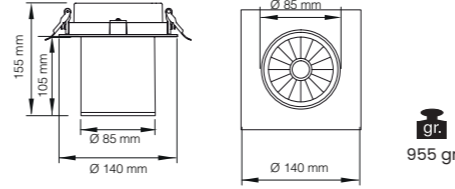

VIGGO Series is a recessed spotlight luminaire with a directional head design, enabling precise light focusing where it is needed. Ideal for highlighting architectural elements, products, or specific areas, the series delivers high performance with a refined design approach. Featuring energy-efficient LED technology, a durable housing, and easy installation, it provides a reliable and long-lasting solution for both residential and commercial spaces. Adjustable beam angles ensure controlled, balanced, and comfortable illumination.

Made in
Türkiye

Özellikler | Properties

Gövde | Body	: Alüminyum enjeksiyon gövde | Aluminum injection head
Boyama Tipi | Electrostatic powder coating	: Elektrostatik toz boya | Electrostatic powder coating
Işık Sıcaklığı | Light Temperature	: 2700K 3000K 4000K 6500K
IP Koruma Sınıfı | IP Protection Class	: IP 20
Kullanım Şekli | Usage	: Sıva Altı | Recessed

Sertifikalar | Certificates

- . CE
- . PTC
- . ISO 9001
- . SASO
- . 3 Yıl Garanti | 3 Year Warranty

İstek Üzerine | On request

DALI

VIGGO SERİSİ | SERIES MD 901-85

Teknik Çizim | Technical Drawing

Model .2700K	Gerilim Voltage	Aktif Güç Active Power	Işık Akısı Luminous Flux	CRI
MD 901-1-85	220 V	15 W	1480 lm	>80
MD 901-1-85	220 V	20 W	1928 lm	>80

Model .4000K	Gerilim Voltage	Aktif Güç Active Power	Işık Akısı Luminous Flux	CRI
MD 901-1-85	220 V	15 W	1605 lm	>80
MD 901-1-85	220 V	20 W	2090 lm	>80

Model .3000K	Gerilim Voltage	Aktif Güç Active Power	Işık Akısı Luminous Flux	CRI
MD 901-1-85	220 V	15 W	1553 lm	>80
MD 901-1-85	220 V	20 W	2022 lm	>80

Model .6500K	Gerilim Voltage	Aktif Güç Active Power	Işık Akısı Luminous Flux	CRI
MD 901-1-85	220 V	15 W	1635 lm	>80
MD 901-1-85	220 V	20 W	2130 lm	>80

- Alüminyum gövde ve reflektör
  Aluminium body and reflector
- Tamperli Cam
  Tempered Glass
- 15° | 30° | 45°
- CRI 80
- CRI 90
- 220-240V
- IP 20
- 3 Yıl
  3 Years
- DALI, Dim Seçeneğiyle
  with DALI, Dim Options
- Gövde Rengi Seçenekleri
  Body Color Options
- Siyah
  Black
- Beyaz
  White
- RAL

*Diğer CRI'lar da mevcuttur, lütfen danışın. | Other CRI available, please consult.

*Katalogta yer alan tüm ölçü ve teknik değerler nominal değerler olup ±%10 tolerans gösterebilir. | All dimensions and technical data provided in the catalogue are nominal values and may vary within a ±10% tolerance.