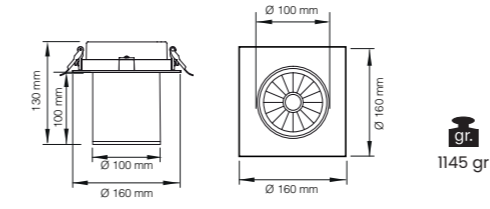

VIGGO Series is a recessed spotlight luminaire with a directional head design, enabling precise light focusing where it is needed. Ideal for highlighting architectural elements, products, or specific areas, the series delivers high performance with a refined design approach. Featuring energy-efficient LED technology, a durable housing, and easy installation, it provides a reliable and long-lasting solution for both residential and commercial spaces. Adjustable beam angles ensure controlled, balanced, and comfortable illumination.

Made in
Türkiye

Özellikler | Properties

Gövde | Body	: Alüminyum enjeksiyon gövde | Aluminum injection head
Boyama Tipi | Electrostatic powder coating	: Elektrostatik toz boya | Electrostatic powder coating
Işık Sıcaklığı | Light Temperature	: 2700K 3000K 4000K 6500K
IP Koruma Sınıfı | IP Protection Class	: IP 20
Kullanım Şekli | Usage	: Sıva Altı | Recessed

Sertifikalar | Certificates

- . CE
- . PTC
- . ISO 9001
- . SASO
- . 3 Yıl Garanti | 3 Year Warranty

İstek Üzerine | On request

DALI

VIGGO SERİSİ | SERIES MD 901-1-100

Teknik Çizim | Technical Drawing

Model .2700K	Gerilim Voltage	Aktif Güç Active Power	Işık Akısı Luminous Flux	CRI
MD 901-1-100	220 V	20 W	1943 lm	>80
MD 901-1-100	220 V	27 W	2564 lm	>80

Model .4000K	Gerilim Voltage	Aktif Güç Active Power	Işık Akısı Luminous Flux	CRI
MD 901-1-100	220 V	20 W	2107 lm	>80
MD 901-1-100	220 V	27 W	2780 lm	>80

Model .3000K	Gerilim Voltage	Aktif Güç Active Power	Işık Akısı Luminous Flux	CRI
MD 901-1-100	220 V	20 W	2039 lm	>80
MD 901-1-100	220 V	27 W	2690 lm	>80

Model .6500K	Gerilim Voltage	Aktif Güç Active Power	Işık Akısı Luminous Flux	CRI
MD 901-1-100	220 V	20 W	2147 lm	>80
MD 901-1-100	220 V	27 W	2833 lm	>80

- Alüminyum gövde ve reflektör
  Aluminium body and reflector
- Tamperli Cam
  Tempered Glass
- 15° | 30° | 45° | 60°
- CRI 80
- CRI 90
- 220-240V
- IP 20
- 3 Yıl
  3 Years
- DALI, Dim Seçeneğiyle
  with DALI, Dim Options
- Gövde Rengi Seçenekleri
  Body Color Options
- Siyah
  Black
- Beyaz
  White
- RAL

*Diğer CRI'lar da mevcuttur, lütfen danışın. | Other CRI available, please consult.

*Katalogta yer alan tüm ölçü ve teknik değerler nominal değerler olup ±%10 tolerans gösterebilir. | All dimensions and technical data provided in the catalogue are nominal values and may vary within a ±10% tolerance.