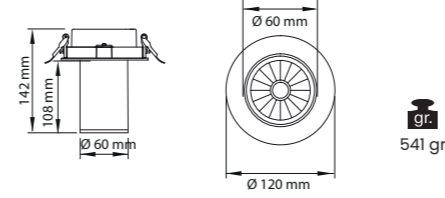

VIGGO Series is a recessed spotlight luminaire with a directional head design, enabling precise light focusing where it is needed. Ideal for highlighting architectural elements, products, or specific areas, the series delivers high performance with a refined design approach. Featuring energy-efficient LED technology, a durable housing, and easy installation, it provides a reliable and long-lasting solution for both residential and commercial spaces. Adjustable beam angles ensure controlled, balanced, and comfortable illumination.

Made in
Türkiye

Özellikler | Properties

Gövde | Body	: Alüminyum enjeksiyon gövde | Aluminum injection head
Boyama Tipi | Electrostatic powder coating	: Elektrostatik toz boya | Electrostatic powder coating
Işık Sıcaklığı | Light Temperature	: 2700K 3000K 4000K 6500K
IP Koruma Sınıfı | IP Protection Class	: IP 20
Kullanım Şekli | Usage	: Sıva Altı | Recessed

Sertifikalar | Certificates

- . CE
- . PTC
- . ISO 9001
- . SASO
- . 3 Yıl Garanti | 3 Year Warranty

İstek Üzerine | On request

DALI

VIGGO SERİSİ | SERIES MD 900-60

Teknik Çizim | Technical Drawing

541 gr