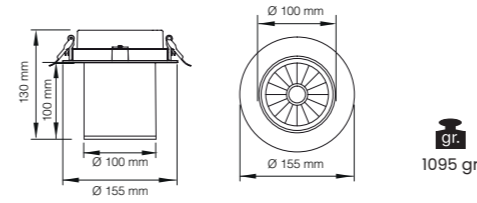

VIGGO SERİSİ | SERIES MD 900-100

Teknik Çizim | Technical Drawing

Model .2700K	Gerilim Voltage	Aktif Güç Active Power	Işık Akısı Luminous Flux	CRI	Model .3000K	Gerilim Voltage	Aktif Güç Active Power	Işık Akısı Luminous Flux	CRI
MD 900-100	220 V	20 W	1943 lm	>80	MD 900-100	220 V	20 W	2039 lm	>80
MD 900-100	220 V	27 W	2564 lm	>80	MD 900-100	220 V	27 W	2690 lm	>80
Model .4000K	Gerilim Voltage	Aktif Güç Active Power	Işık Akısı Luminous Flux	CRI	Model .6500K	Gerilim Voltage	Aktif Güç Active Power	Işık Akısı Luminous Flux	CRI
MD 900-100	220 V	20 W	2107 lm	>80	MD 900-100	220 V	20 W	2147 lm	>80
MD 900-100	220 V	27 W	2780 lm	>80	MD 900-100	220 V	27 W	2833 lm	>80

- Alüminyum gövde ve reflektör | Aluminium body and reflector
- Tamperli Cam | Tempered Glass
- 15° | 30° | 45° | 60°
- CRI 80 | CRI 90
- 220-240V
- IP 20
- 3 Yıl | 3 Years
- DALI, Dim Seçeneğiyle | with DALI, Dim Options
- Gövde Rengi Seçenekleri | Body Color Options
- Siyah | Black
- Beyaz | White
- RAL

*Diğer CRI'lar da mevcuttur, lütfen danışın. | Other CRI available, please consult.

*Katalogta yer alan tüm ölçü ve teknik değerler nominal değerler olup ±%10 tolerans gösterebilir. | All dimensions and technical data provided in the catalogue are nominal values and may vary within a ±10% tolerance.