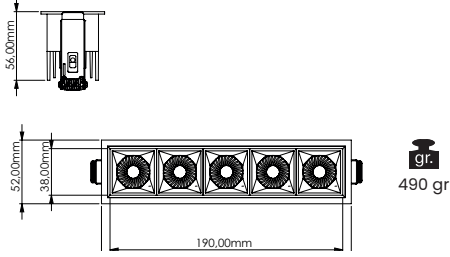

## BRUNA SERİSİ | SERIES     MD 622-5

Teknik Çizim | Technical Drawing

Model .2700K	Gerilim Voltage	Aktif Güç Active Power	Işık Akısı Luminous Flux	CRI
MD 622-5	220 V	20 W	1290 lm	>80

Model .3000K	Gerilim Voltage	Aktif Güç Active Power	Işık Akısı Luminous Flux	CRI
MD 622-5	220 V	20 W	1354 lm	>80

Model .4000K	Gerilim Voltage	Aktif Güç Active Power	Işık Akısı Luminous Flux	CRI
MD 622-5	220 V	20 W	1400 lm	>80

Model .6500K	Gerilim Voltage	Aktif Güç Active Power	Işık Akısı Luminous Flux	CRI
MD 622-5	220 V	20 W	1427 lm	>80

 Alüminyum gövde  
Aluminium body

 Parlak bitişli reflektör  
High polished reflector

 CRI 80

 CRI 90

 220-240V

 IP 20

 3 Yıl  
3 Years

 DALI, Dim Seçeneğiyle  
with DALI, Dim Options