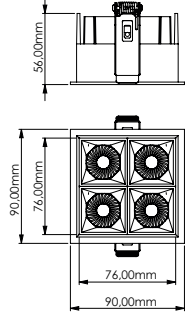

BRUNA SERİSİ | SERIES MD 622-4

Teknik Çizim | Technical Drawing

370 gr

85x85 mm

Model .2700K	Gerilim Voltage	Aktif Güç Active Power	Işık Akısı Luminous Flux	CRI
MD 622-4	220 V	12 W	775 lm	>80

Model .3000K	Gerilim Voltage	Aktif Güç Active Power	Işık Akısı Luminous Flux	CRI
MD 622-4	220 V	12 W	812 lm	>80

Alüminyum gövde
Aluminium body

Parlak bitişli reflektör
High polished reflector

CRI 80

CRI 90

220-240V

IP 20

3 Yıl
3 Years

DALI, Dim Seçeneğiyle
with DALI, Dim Options

Gövde Rengi Seçenekleri
Body Color Options

Siyah
Black

Beyaz
White

*Diğer CRI'lar da mevcuttur, lütfen danışın. | Other CRI available, please consult.

*Katalogta yer alan tüm ölçü ve teknik değerler nominal değerler olup $\pm 10\%$ tolerans gösterebilir. | All dimensions and technical data provided in the catalogue are nominal values and may vary within a $\pm 10\%$ tolerance.