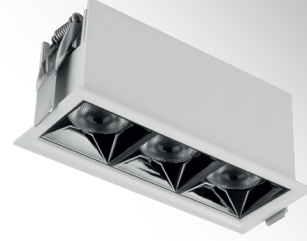

BRUNA SERİSİ | SERIES MD 622-3

Teknik Çizim | Technical Drawing

| Model .2700K | Gerilim Voltage | Aktif Güç Active Power | Işık Akısı Luminous Flux | CRI |
|--------------|--------------------|---------------------------|-----------------------------|-----|
| MD 622-3 | 220 V | 12 W | 775 lm | >80 |

| Model .3000K | Gerilim Voltage | Aktif Güç Active Power | Işık Akısı Luminous Flux | CRI |
|--------------|--------------------|---------------------------|-----------------------------|-----|
| MD 622-3 | 220 V | 12 W | 812 lm | >80 |

Alüminyum gövde
Aluminium body

Parlak bitişli reflektör
High polished reflector

CRI 80

CRI 90

220-240V

IP 20

3 Yıl
3 Years

DALI, Dim Seçeneğiyle
with DALI, Dim Options