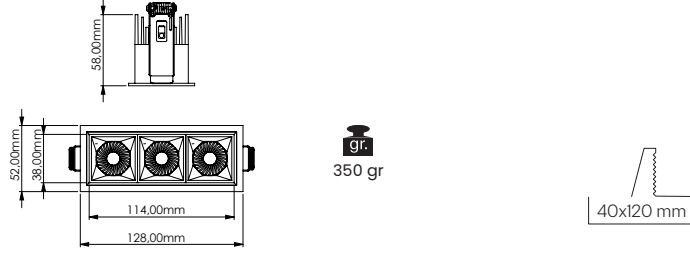

BRUNA SERİSİ | SERIES MD 622-3

Teknik Çizim | Technical Drawing

| Model .2700K | Gerilim Voltage | Aktif Güç Active Power | Işık Akısı Luminous Flux | CRI |
|--------------|--------------------|---------------------------|-----------------------------|-----|
| MD 622-3 | 220 V | 12 W | 775 lm | >80 |

Alüminyum gövde
Aluminium body

Parlak bitişli reflektör
High polished reflector

CRI 80

CRI 90

220-240V

IP 20

3 Yıl
3 Years

DALI, Dim Seçeneğiyle
with DALI, Dim Options