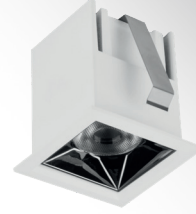

**BRUNA SERİSİ | SERIES MD 622-1**

## Teknik Çizim | Technical Drawing

136 gr

45x45 mm

Model .2700K	Gerilim Voltage	Aktif Güç Active Power	Işık Akısı Luminous Flux	CRI
MD 622-1	220 V	6 W	388 lm	>80

Model .3000K	Gerilim Voltage	Aktif Güç Active Power	Işık Akısı Luminous Flux	CRI
MD 622-1	220 V	6 W	407 lm	>80

Alüminyum gövde  
Aluminium body

Parlak bitişli reflektör  
High polished reflector

CRI 80

CRI 90

220-240V

IP 20

3 Yıl  
3 Years

DALI, Dim Seçeneğiyle  
with DALI, Dim Options