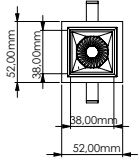

## Teknik Çizim | Technical Drawing

136 gr

45x45 mm

Model .2700K	Gerilim Voltage	Aktif Güç Active Power	Işık Akısı Luminous Flux	CRI
MD 622-1	220 V	6 W	388 lm	>80

Model .3000K	Gerilim Voltage	Aktif Güç Active Power	Işık Akısı Luminous Flux	CRI
MD 622-1	220 V	6 W	407 lm	>80

Alüminyum gövde  
Aluminium body

Parlak bitişli reflektör  
High polished reflector

CRI 80

CRI 90

220-240V

IP 20

3 Yıl  
3 Years

DALI, Dim Seçeneğiyle  
with DALI, Dim Options