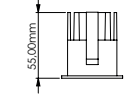

## Teknik Çizim | Technical Drawing

136 gr

45x45 mm

Model .2700K	Gerilim Voltage	Aktif Güç Active Power	Işık Akısı Luminous Flux	CRI
MD 622-1	220 V	6 W	388 lm	>80

Model .3000K	Gerilim Voltage	Aktif Güç Active Power	Işık Akısı Luminous Flux	CRI
MD 622-1	220 V	6 W	407 lm	>80