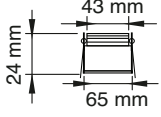

BRUNA SERİSİ | SERIES MD 621-7

Teknik Çizim | Technical Drawing

355 gr

50x290 mm

Model .2700K	Gerilim Voltage	Aktif Güç Active Power	Işık Akısı Luminous Flux	CRI
MD 621-7	220 V	8 W	574 lm	>80

Model .3000K	Gerilim Voltage	Aktif Güç Active Power	Işık Akısı Luminous Flux	CRI
MD 621-7	220 V	8 W	681 lm	>80

Alüminyum gövde
Aluminium body

Parlak bitişli reflektör
High polished reflector

CRI 80

CRI 90

220-240V

IP 20

3 Yıl
3 Years

DALI, Dim Seçeneğiyle
with DALI, Dim Options

Gövde Rengi Seçenekleri
Body Color Options

Siyah
Black

Beyaz
White

RAL

*Diğer CRI'lar da mevcuttur, lütfen danışın. | Other CRI available, please consult.

*Katalogta yer alan tüm ölçü ve teknik değerler nominal değerler olup $\pm 10\%$ tolerans gösterebilir. | All dimensions and technical data provided in the catalogue are nominal values and may vary within a $\pm 10\%$ tolerance.