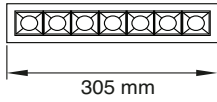

BRUNA SERİSİ | SERIES MD 621-7

Teknik Çizim | Technical Drawing

355 gr

50x290 mm

Model .2700K	Gerilim Voltage	Aktif Güç Active Power	Işık Akısı Luminous Flux	CRI
MD 621-7	220 V	8 W	574 lm	>80

Model .3000K	Gerilim Voltage	Aktif Güç Active Power	Işık Akısı Luminous Flux	CRI
MD 621-7	220 V	8 W	681 lm	>80

Alüminyum gövde
Aluminium body

Parlak bitişli reflektör
High polished reflector

CRI 80

CRI 90

220-240V

IP 20

3 Yıl
3 Years

DALI, Dim Seçeneğiyle
with DALI, Dim Options