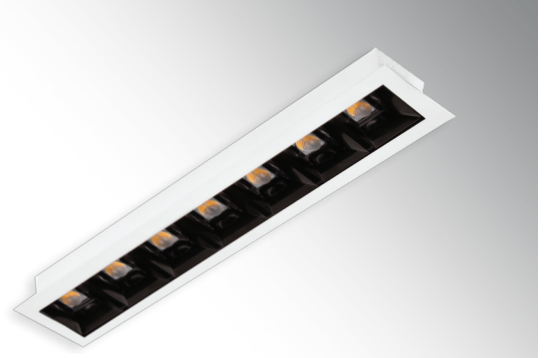

BRUNA SERİSİ | SERIES MD 621-7

Teknik Çizim | Technical Drawing

355 gr

50x290 mm

Model .2700K	Gerilim Voltage	Aktif Güç Active Power	Işık Akısı Luminous Flux	CRI
MD 621-7	220 V	8 W	574 lm	>80

Model .3000K	Gerilim Voltage	Aktif Güç Active Power	Işık Akısı Luminous Flux	CRI
MD 621-7	220 V	8 W	681 lm	>80

Model .4000K	Gerilim Voltage	Aktif Güç Active Power	Işık Akısı Luminous Flux	CRI
MD 621-7	220 V	8 W	811 lm	>80

Model .6500K	Gerilim Voltage	Aktif Güç Active Power	Işık Akısı Luminous Flux	CRI
MD 621-7	220 V	8 W	965 lm	>80

Alüminyum gövde
Aluminium body

Parlak bitişli reflektör
High polished reflector

CRI 80

CRI 90

220-240V

IP 20

3 Yıl
3 Years

DALI, Dim Seçeneğiyle
with DALI, Dim Options