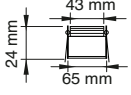

BRUNA SERİSİ | SERIES MD 621-4

Teknik Çizim | Technical Drawing

Model .2700K	Gerilim Voltage	Aktif Güç Active Power	Işık Akısı Luminous Flux	CRI
MD 621-4	220 V	5 W	364 lm	>80

Model .3000K	Gerilim Voltage	Aktif Güç Active Power	Işık Akısı Luminous Flux	CRI
MD 621-4	220 V	5 W	433 lm	>80

Alüminyum gövde
Aluminium body

Parlak bitişli reflektör
High polished reflector

CRI 80

CRI 90

220-240V

IP 20

3 Yıl
3 Years

DALI, Dim Seçeneğiyle
with DALI, Dim Options

Gövde Rengi Seçenekleri
Body Color Options

Siyah
Black

Beyaz
White

RAL

*Diğer CRI'lar da mevcuttur, lütfen danışın. | Other CRI available, please consult.

*Katalogta yer alan tüm ölçü ve teknik değerler nominal değerler olup $\pm 10\%$ tolerans gösterebilir. | All dimensions and technical data provided in the catalogue are nominal values and may vary within a $\pm 10\%$ tolerance.