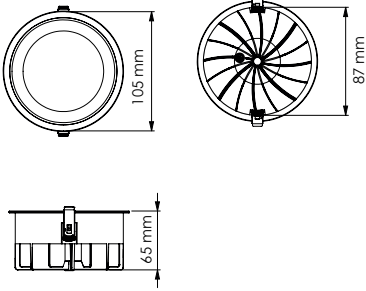

NOYA SERİSİ | SERIES MD 151-2

Teknik Çizim | Technical Drawing

Model .2700K	Gerilim Voltage	Aktif Güç Active Power	Işık Akısı Luminous Flux	CRI
MD 151-2	220 V	15 W	1411 lm	>80

Model .3000K	Gerilim Voltage	Aktif Güç Active Power	Işık Akısı Luminous Flux	CRI
MD 151-2	220 V	15 W	1480 lm	>80

Alüminyum gövde ve optik lens
Aluminium body and optical lens
 Krom Reflektör
Silver Reflector
 55°
 CRI 80
 CRI 90
 220-240V
 IP 65
 3 Yıl
3 Years

2700K 3000K 4000K 6500K
 DALI, Dim Seçeneğiyle
with DALI, Dim Options
 Gövde Rengi Seçenekleri
Body Color Options
 Beyaz
White