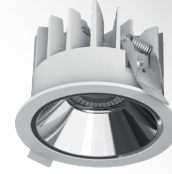

NOYA SERİSİ | SERIES MD 151-2

Teknik Çizim | Technical Drawing

Model .2700K	Gerilim Voltage	Aktif Güç Active Power	Işık Akısı Luminous Flux	CRI
MD 151-2	220 V	15 W	1411 lm	>80

Model .3000K	Gerilim Voltage	Aktif Güç Active Power	Işık Akısı Luminous Flux	CRI
MD 151-2	220 V	15 W	1480 lm	>80

Model .4000K	Gerilim Voltage	Aktif Güç Active Power	Işık Akısı Luminous Flux	CRI
MD 151-2	220 V	15 W	1530 lm	>80

Model .6500K	Gerilim Voltage	Aktif Güç Active Power	Işık Akısı Luminous Flux	CRI
MD 151-2	220 V	15 W	1559 lm	>80

Alüminyum gövde ve optik lens
Aluminium body and optical lens
 Krom Reflektör
Silver Reflector
 55°
 CRI 80
 CRI 90
 220-240V
 IP 65
 3 Yıl
3 Years

2700K 3000K 4000K 6500K
 DALI, Dim Seçeneğiyle
with DALI, Dim Options
 Gövde Rengi Seçenekleri
Body Color Options
 Beyaz
White