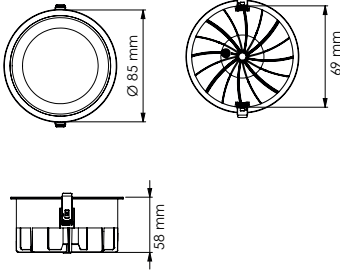

NOYA SERİSİ | SERIES MD 151-1

Teknik Çizim | Technical Drawing

Model .2700K	Gerilim Voltage	Aktif Güç Active Power	Işık Akısı Luminous Flux	CRI
MD 151-1	220 V	12 W	1162 lm	>80

Model .3000K	Gerilim Voltage	Aktif Güç Active Power	Işık Akısı Luminous Flux	CRI
MD 151-1	220 V	12 W	1219 lm	>80