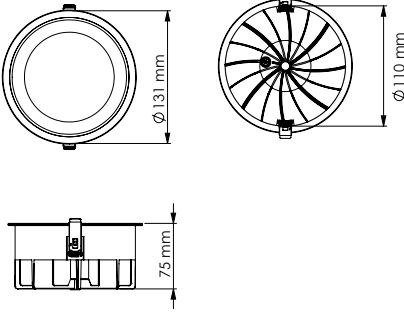

NOYA SERİSİ | SERIES MD 151-3

Teknik Çizim | Technical Drawing

Model .2700K	Gerilim Voltage	Aktif Güç Active Power	Işık Akısı Luminous Flux	CRI
MD 151-3	220 V	20 W	2076 lm	>80

Model .3000K	Gerilim Voltage	Aktif Güç Active Power	Işık Akısı Luminous Flux	CRI
MD 151-3	220 V	20 W	2178 lm	>80