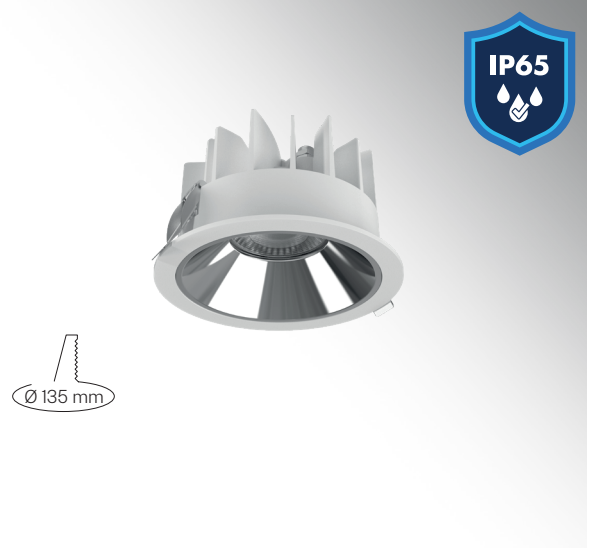

NOYA SERİSİ | SERIES MD 151-4

Teknik Çizim | Technical Drawing

Model .2700K	Gerilim Voltage	Aktif Güç Active Power	Işık Akısı Luminous Flux	CRI
MD 151-4	220 V	28 W	2821 lm	>80

Model .3000K	Gerilim Voltage	Aktif Güç Active Power	Işık Akısı Luminous Flux	CRI
MD 151-4	220 V	28 W	2959 lm	>80

Model .4000K	Gerilim Voltage	Aktif Güç Active Power	Işık Akısı Luminous Flux	CRI
MD 151-4	220 V	28 W	3058 lm	>80

Model .6500K	Gerilim Voltage	Aktif Güç Active Power	Işık Akısı Luminous Flux	CRI
MD 150-4	220 V	28 W	3117 lm	>80

Alüminyum gövde ve optik lens
 Aluminium body and optical lens

Krom Reflektör
 Silver Reflector

55°

CRI 80

CRI 90

220-240V

IP 65

3 Yıl
 3 Years