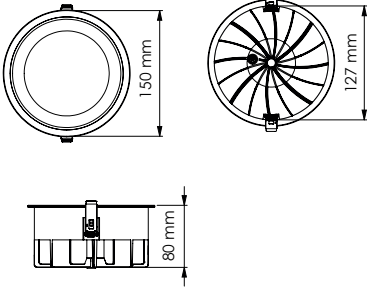

NOYA SERİSİ | SERIES MD 151-4

Teknik Çizim | Technical Drawing

Model .2700K	Gerilim Voltage	Aktif Güç Active Power	Işık Akısı Luminous Flux	CRI
MD 151-4	220 V	28 W	2821 lm	>80

Model .3000K	Gerilim Voltage	Aktif Güç Active Power	Işık Akısı Luminous Flux	CRI
MD 151-4	220 V	28 W	2959 lm	>80

Alüminyum gövde ve optik lens
 Aluminium body and optical lens

Krom Reflektör
 Silver Reflector

55°

CRI 80

CRI 90

220-240V

IP 65

3 Yıl
 3 Years

*Katalogta yer alan tüm ölçü ve teknik değerler nominal değerler olup \pm 10% tolerans gösterebilir. | All dimensions and technical data provided in the catalogue are nominal values and may vary within a \pm 10% tolerance.