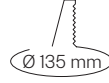

Teknik Çizim | Technical Drawing

Model .2700K	Gerilim Voltage	Aktif Güç Active Power	Işık Akısı Luminous Flux	CRI
MD 150-4	220 V	28 W	2821 lm	>80

Model .3000K	Gerilim Voltage	Aktif Güç Active Power	Işık Akısı Luminous Flux	CRI
MD 150-4	220 V	28 W	2959 lm	>80

Model .4000K	Gerilim Voltage	Aktif Güç Active Power	Işık Akısı Luminous Flux	CRI
MD 150-4	220 V	28 W	3058 lm	>80

Model .6500K	Gerilim Voltage	Aktif Güç Active Power	Işık Akısı Luminous Flux	CRI
MD 150-4	220 V	28 W	3117 lm	>80

Alüminyum gövde ve reflektör
Aluminium body and reflector

Şeffaf Difüzör
Transparent Diffuser

40° | 60°

CRI 80

CRI 90

220-240V

IP 20

3 Yıl
3 Years