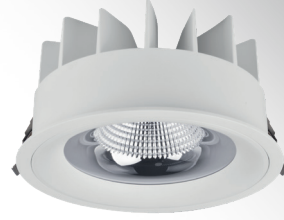

NOYA SERİSİ | SERIES **MD 150-4**

## Teknik Çizim | Technical Drawing

Model .2700K	Gerilim Voltage	Aktif Güç Active Power	Işık Akısı Luminous Flux	CRI
MD 150-4	220 V	28 W	2821 lm	>80

Model .3000K	Gerilim Voltage	Aktif Güç Active Power	Işık Akısı Luminous Flux	CRI
MD 150-4	220 V	28 W	2959 lm	>80

Model .4000K	Gerilim Voltage	Aktif Güç Active Power	Işık Akısı Luminous Flux	CRI
MD 150-4	220 V	28 W	3058 lm	>80

Model .6500K	Gerilim Voltage	Aktif Güç Active Power	Işık Akısı Luminous Flux	CRI
MD 150-4	220 V	28 W	3117 lm	>80

Alüminyum gövde ve reflektör  
Aluminium body and reflector

Şeffaf Difüzör  
Transparent Diffuser

40° | 60°

CRI 80

CRI 90

220-240V

IP 20

3 Yıl  
3 Years