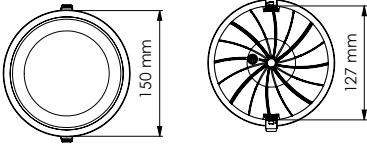

## Teknik Çizim | Technical Drawing

Model .2700K	Gerilim Voltage	Aktif Güç Active Power	Işık Akısı Luminous Flux	CRI
MD 150-4	220 V	28 W	2821 lm	>80

Model .3000K	Gerilim Voltage	Aktif Güç Active Power	Işık Akısı Luminous Flux	CRI
MD 150-4	220 V	28 W	2959 lm	>80

Alüminyum gövde ve reflektör  
Aluminium body and reflector

Şeffaf Difüzör  
Transparent Diffuser

40° | 60°

CRI 80

CRI 90

220-240V

IP 20

3 Yıl  
3 Years