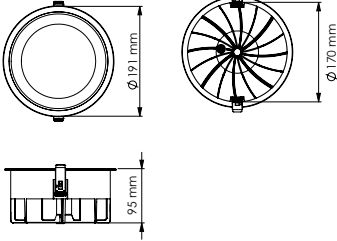

NOYA SERİSİ | SERIES MD 151-5

Teknik Çizim | Technical Drawing

Model .2700K	Gerilim Voltage	Aktif Güç Active Power	Işık Akısı Luminous Flux	CRI
MD 151-5	220 V	33 W	3257 lm	>80

Model .3000K	Gerilim Voltage	Aktif Güç Active Power	Işık Akısı Luminous Flux	CRI
MD 151-5	220 V	33 W	3417 lm	>80

Alüminyum gövde ve optik lens
Aluminium body and optical lens
 Krom Reflektör
Silver Reflector
 55°
 CRI 80
 CRI 90
 220-240V
 IP 65
 3 Yıl
3 Years

2700K 3000K 4000K 6500K
 DALI, Dim Seçeneğiyle
with DALI, Dim Options
 Gövde Rengi Seçenekleri
Body Color Options
 Beyaz
White