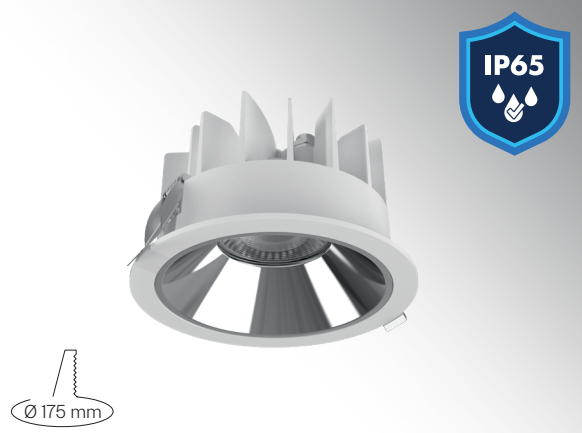

NOYA SERİSİ | SERIES MD 151-5

Teknik Çizim | Technical Drawing

Model .2700K	Gerilim Voltage	Aktif Güç Active Power	Işık Akısı Luminous Flux	CRI
MD 151-5	220 V	33 W	3257 lm	>80

Model .3000K	Gerilim Voltage	Aktif Güç Active Power	Işık Akısı Luminous Flux	CRI
MD 151-5	220 V	33 W	3417 lm	>80

Model .4000K	Gerilim Voltage	Aktif Güç Active Power	Işık Akısı Luminous Flux	CRI
MD 151-5	220 V	33 W	3531 lm	>80

Model .6500K	Gerilim Voltage	Aktif Güç Active Power	Işık Akısı Luminous Flux	CRI
MD 151-5	220 V	33 W	3599 lm	>80

Alüminyum gövde ve optik lens
Aluminium body and optical lens
 Krom Reflektör
Silver Reflector
 55°
 CRI 80
 CRI 90
 220-240V
 IP 65
 3 Yıl
3 Years

2700K 3000K 4000K 6500K
 DALI, Dim Seçeneğiyle
with DALI, Dim Options
 Gövde Rengi Seçenekleri
Body Color Options
 Beyaz
White