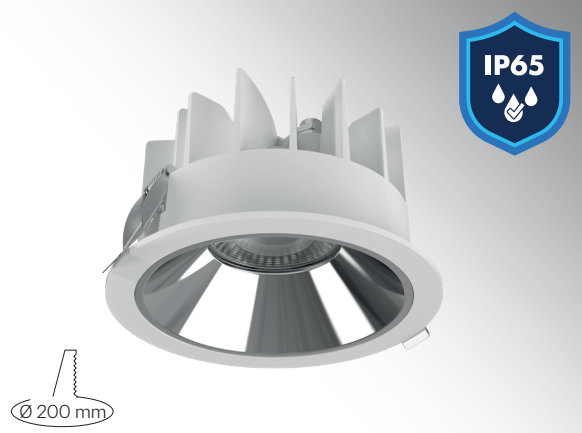

NOYA SERİSİ | SERIES      MD 151-6

Teknik Çizim | Technical Drawing

Model .2700K	Gerilim Voltage	Aktif Güç Active Power	Işık Akısı Luminous Flux	CRI
MD 151-6	220 V	38 W	3742 lm	>80

Model .3000K	Gerilim Voltage	Aktif Güç Active Power	Işık Akısı Luminous Flux	CRI
MD 151-6	220 V	38 W	3925 lm	>80

Model .4000K	Gerilim Voltage	Aktif Güç Active Power	Işık Akısı Luminous Flux	CRI
MD 151-6	220 V	38 W	4056 lm	>80

Model .6500K	Gerilim Voltage	Aktif Güç Active Power	Işık Akısı Luminous Flux	CRI
MD 151-6	220 V	38 W	4134 lm	>80

Alüminyum gövde ve optik lens  
 Aluminium body and optical lens

Krom Reflektör  
 Silver Reflector

55°

CRI 80

CRI 90

220-240V

IP 65

3 Yıl  
 3 Years