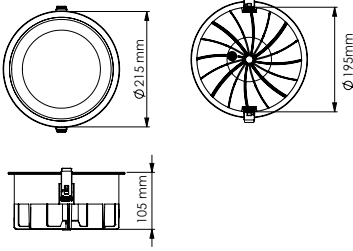

NOYA SERİSİ | SERIES      MD 151-6

Teknik Çizim | Technical Drawing

Model .2700K	Gerilim Voltage	Aktif Güç Active Power	Işık Akısı Luminous Flux	CRI
MD 151-6	220 V	38 W	3742 lm	>80

Model .3000K	Gerilim Voltage	Aktif Güç Active Power	Işık Akısı Luminous Flux	CRI
MD 151-6	220 V	38 W	3925 lm	>80

Alüminyum gövde ve optik lens  
 Aluminium body and optical lens

Krom Reflektör  
 Silver Reflector

55°

CRI 80

CRI 90

220-240V

IP 65

3 Yıl  
 3 Years

\*Katalogta yer alan tüm ölçü ve teknik değerler nominal değerler olup  $\pm$ 10% tolerans gösterebilir. | All dimensions and technical data provided in the catalogue are nominal values and may vary within a  $\pm$ 10% tolerance.