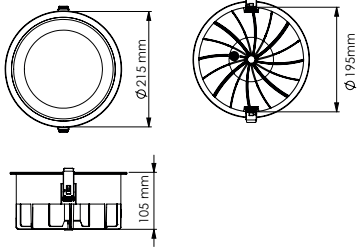

NOYA SERİSİ | SERIES **MD 150-6**

Teknik Çizim | Technical Drawing

Model .2700K	Gerilim Voltage	Aktif Güç Active Power	Işık Akısı Luminous Flux	CRI
MD 150-6	220 V	38 W	3742 lm	>80

Model .3000K	Gerilim Voltage	Aktif Güç Active Power	Işık Akısı Luminous Flux	CRI
MD 150-6	220 V	38 W	3925 lm	>80

Alüminyum gövde ve reflektör
Aluminium body and reflector

Şeffaf Difüzör
Transparent Diffuser

40° | 60°

CRI 80

CRI 90

220-240V

IP 20

3 Yıl
3 Years

DALI, Dim Seçeneğiyle
with DALI, Dim Options

Gövde Rengi Seçenekleri
Body Color Options

Beyaz
White

*Diğer CRI'lar da mevcuttur, lütfen danışın. | Other CRI available, please consult.

*Katalogta yer alan tüm ölçü ve teknik değerler nominal değerler olup $\pm 10\%$ tolerans gösterebilir. | All dimensions and technical data provided in the catalogue are nominal values and may vary within a $\pm 10\%$ tolerance.