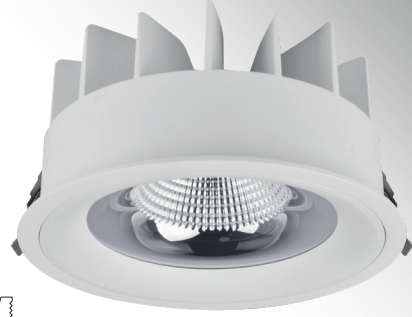

NOYA SERİSİ | SERIES **MD 150-6**

Teknik Çizim | Technical Drawing

Model .2700K	Gerilim Voltage	Aktif Güç Active Power	Işık Akısı Luminous Flux	CRI
MD 150-6	220 V	38 W	3742 lm	>80

Model .3000K	Gerilim Voltage	Aktif Güç Active Power	Işık Akısı Luminous Flux	CRI
MD 150-6	220 V	38 W	3925 lm	>80

Model .4000K	Gerilim Voltage	Aktif Güç Active Power	Işık Akısı Luminous Flux	CRI
MD 150-6	220 V	38 W	4056 lm	>80

Model .6500K	Gerilim Voltage	Aktif Güç Active Power	Işık Akısı Luminous Flux	CRI
MD 150-6	220 V	38 W	4134 lm	>80

Alüminyum gövde ve reflektör
Aluminium body and reflector

Şeffaf Difüzör
Transparent Diffuser

40° | 60°

CRI 80

CRI 90

220-240V

IP 20

3 Yıl
3 Years