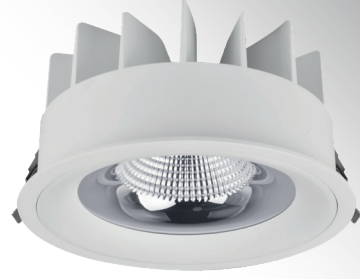

NOYA SERİSİ | SERIES **MD 150-5**

Teknik Çizim | Technical Drawing

Model .2700K	Gerilim Voltage	Aktif Güç Active Power	Işık Akısı Luminous Flux	CRI
MD 150-5	220 V	33 W	3257 lm	>80

Model .3000K	Gerilim Voltage	Aktif Güç Active Power	Işık Akısı Luminous Flux	CRI
MD 150-5	220 V	33 W	3417 lm	>80

Model .4000K	Gerilim Voltage	Aktif Güç Active Power	Işık Akısı Luminous Flux	CRI
MD 150-5	220 V	33 W	3531 lm	>80

Model .6500K	Gerilim Voltage	Aktif Güç Active Power	Işık Akısı Luminous Flux	CRI
MD 150-5	220 V	33 W	3599 lm	>80

Alüminyum gövde ve reflektör
Aluminium body and reflector
 Şeffaf Difüzör
Transparent Diffuser
 40° | 60°
 CRI 80
 CRI 90
 220-240V
 IP 20
 3 Yıl
3 Years

2700K
 3000K
 4000K
 6500K
 DALI, Dim Seçeneğiyle
with DALI, Dim Options
 Gövde Rengi Seçenekleri
Body Color Options
 Beyaz
White