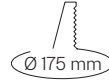

NOYA SERİSİ | SERIES **MD 150-5**

Teknik Çizim | Technical Drawing

Model .2700K	Gerilim Voltage	Aktif Güç Active Power	Işık Akısı Luminous Flux	CRI
MD 150-5	220 V	33 W	3257 lm	>80

Model .3000K	Gerilim Voltage	Aktif Güç Active Power	Işık Akısı Luminous Flux	CRI
MD 150-5	220 V	33 W	3417 lm	>80

Alüminyum gövde ve reflektör
Aluminium body and reflector
 Şeffaf Difüzör
Transparent Diffuser
 40° | 60°
 CRI 80
 CRI 90
 220-240V
 IP 20
 3 Yıl
3 Years

2700K
 3000K
 4000K
 6500K
 DALI, Dim Seçeneğiyle
with DALI, Dim Options
 Gövde Rengi Seçenekleri
Body Color Options
 Beyaz
White