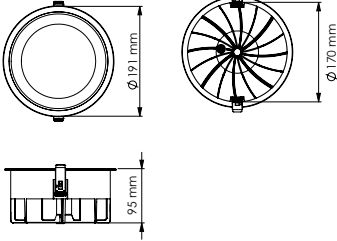

NOYA SERİSİ | SERIES **MD 150-5**

Teknik Çizim | Technical Drawing

Model .2700K	Gerilim Voltage	Aktif Güç Active Power	Işık Akısı Luminous Flux	CRI
MD 150-5	220 V	33 W	3257 lm	>80

Model .3000K	Gerilim Voltage	Aktif Güç Active Power	Işık Akısı Luminous Flux	CRI
MD 150-5	220 V	33 W	3417 lm	>80

Alüminyum gövde ve reflektör
Aluminium body and reflector
 Şeffaf Difüzör
Transparent Diffuser
 40° | 60°
 CRI 80
 CRI 90
 220-240V
 IP 20
 3 Yıl
3 Years

2700K
 3000K
 4000K
 6500K
 DALI, Dim Seçeneğiyle
with DALI, Dim Options
 Gövde Rengi Seçenekleri
Body Color Options
 Beyaz
White