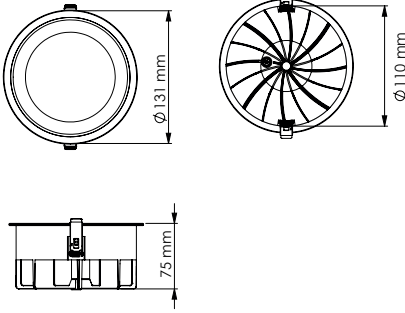

NOYA SERİSİ | SERIES MD 150-3

Teknik Çizim | Technical Drawing

Model .2700K	Gerilim Voltage	Aktif Güç Active Power	Işık Akısı Luminous Flux	CRI
MD 150-3	220 V	20 W	2076 lm	>80

Model .3000K	Gerilim Voltage	Aktif Güç Active Power	Işık Akısı Luminous Flux	CRI
MD 150-3	220 V	20 W	2178 lm	>80

Alüminyum gövde ve reflektör
Aluminium body and reflector

Şeffaf Difüzör
Transparent Diffuser

40° | 60°

CRI 80

CRI 90

220-240V

IP 20

3 Yıl
3 Years

DALI, Dim Seçeneğiyle
with DALI, Dim Options

Gövde Rengi Seçenekleri
Body Color Options

Beyaz
White

*Diğer CRI'lar da mevcuttur, lütfen danışın. | Other CRI available, please consult.

*Katalogta yer alan tüm ölçü ve teknik değerler nominal değerler olup $\pm 10\%$ tolerans gösterebilir. | All dimensions and technical data provided in the catalogue are nominal values and may vary within a $\pm 10\%$ tolerance.