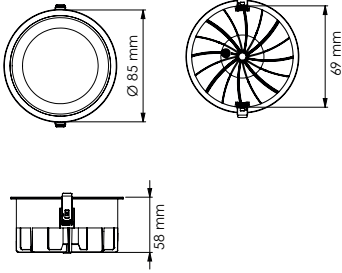

NOYA SERİSİ | SERIES MD 150-1

Teknik Çizim | Technical Drawing

Model .2700K	Gerilim Voltage	Aktif Güç Active Power	Işık Akısı Luminous Flux	CRI
MD 150-1	220 V	12 W	1162 lm	>80

Model .3000K	Gerilim Voltage	Aktif Güç Active Power	Işık Akısı Luminous Flux	CRI
MD 150-1	220 V	12 W	1219 lm	>80

Alüminyum gövde ve reflektör
Aluminium body and reflector
 Şeffaf Difüzör
Transparent Diffuser
 40° | 60°
 CRI 80
 CRI 90
 220-240V
 IP 20
 3 Yıl
3 Years

2700K 3000K 4000K 6500K
 DALI, Dim Seçeneğiyle
with DALI, Dim Options
 Gövde Rengi Seçenekleri
Body Color Options
 Beyaz
White