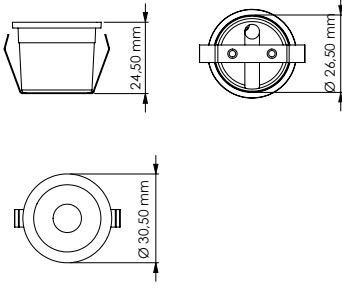

MINIA SERİSİ | SERIES MD 011

Teknik Çizim | Technical Drawing

45 gr

Model .2700K	Gerilim Voltage	Aktif Güç Active Power	Işık Akısı Luminous Flux	CRI
MD 011	220 V	2 W	82 lm	>80

Model .3000K	Gerilim Voltage	Aktif Güç Active Power	Işık Akısı Luminous Flux	CRI
MD 011	220 V	2 W	97 lm	>80

Alüminyum gövde ve optik lens
Aluminium body and optical lens 30° | 45° CRI 80 CRI 90 220-240V IP 20 3 Yıl
3 Years

DALI, Dim Seçeneğiyle
with DALI, Dim Options Gövde Rengi Seçenekleri
Body Color Options Siyah
Black Beyaz
White RAL