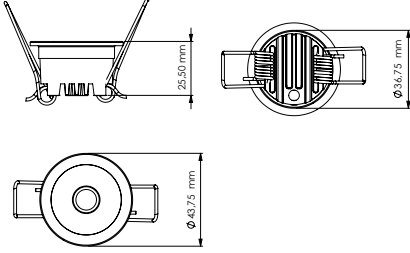

MINIA SERİSİ | SERIES MD 010

Teknik Çizim | Technical Drawing

70 gr

Model .2700K	Gerilim Voltage	Aktif Güç Active Power	Işık Akısı Luminous Flux	CRI
MD 010	220 V	3 W	120 lm	>80

Model .3000K	Gerilim Voltage	Aktif Güç Active Power	Işık Akısı Luminous Flux	CRI
MD 010	220 V	3 W	143 lm	>80

Alüminyum gövde ve optik lens
Aluminium body and optical lens 30° | 45° CRI 80 CRI 90 220-240V IP 20 3 Yıl
3 Years

DALI, Dim Seçeneğiyle
with DALI, Dim Options Gövde Rengi Seçenekleri
Body Color Options Siyah
Black Beyaz
White RAL