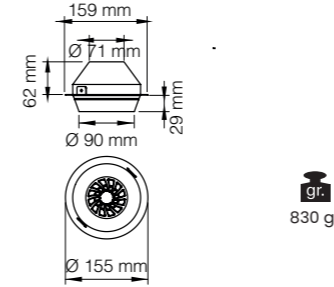

SATURN SERİSİ | SERIES MD 141

Teknik Çizim | Technical Drawing

Model .2700K	Gerilim Voltage	Aktif Güç Active Power	Işık Akısı Luminous Flux	CRI
MD 141	220 V	20 W	1943 lm	>80
MD 141	220 V	27 W	2564 lm	>80

Model .3000K	Gerilim Voltage	Aktif Güç Active Power	Işık Akısı Luminous Flux	CRI
MD 141	220 V	20 W	2039 lm	>80
MD 141	220 V	27 W	2690 lm	>80

Model .4000K	Gerilim Voltage	Aktif Güç Active Power	Işık Akısı Luminous Flux	CRI
MD 141	220 V	20 W	2107 lm	>80
MD 141	220 V	27 W	2780 lm	>80

Model .6500K	Gerilim Voltage	Aktif Güç Active Power	Işık Akısı Luminous Flux	CRI
MD 141	220 V	20 W	2147 lm	>80
MD 141	220 V	27 W	2833 lm	>80

- Alüminyum gövde ve reflektör
  Aluminium body and reflector
- Tamperli Cam
  Tempered Glass
- 15° | 30° | 45° | 60°
- CRI 80
- CRI 90
- 220-240V
- IP 20
- 3 Yıl
  3 Years
- DALI, Dim Seçeneğiyle
  with DALI, Dim Options
- Gövde Rengi Seçenekleri
  Body Color Options
- Siyah
  Black
- Beyaz
  White
- RAL

*Diğer CRI'lar da mevcuttur, lütfen danışın. | Other CRI available, please consult.

*Katalogta yer alan tüm ölçü ve teknik değerler nominal değerler olup ±%10 tolerans gösterebilir. | All dimensions and technical data provided in the catalogue are nominal values and may vary within a ±10% tolerance.