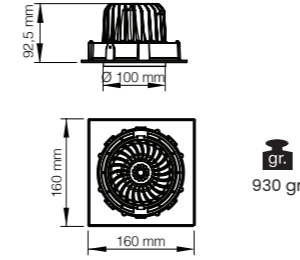

TESCA SERİSİ | SERIES MD 101-1-100

Teknik Çizim | Technical Drawing

Model .2700K	Gerilim Voltage	Aktif Güç Active Power	Işık Akısı Luminous Flux	CRI	Model .3000K	Gerilim Voltage	Aktif Güç Active Power	Işık Akısı Luminous Flux	CRI
MD 101-1-100	220 V	20 W	1943 lm	>80	MD 101-1-100	220 V	20 W	2039 lm	>80
MD 101-1-100	220 V	27 W	2564 lm	>80	MD 101-1-100	220 V	27 W	2690 lm	>80
Model .4000K	Gerilim Voltage	Aktif Güç Active Power	Işık Akısı Luminous Flux	CRI	Model .6500K	Gerilim Voltage	Aktif Güç Active Power	Işık Akısı Luminous Flux	CRI
MD 101-1-100	220 V	20 W	2107 lm	>80	MD 101-1-100	220 V	20 W	2147 lm	>80
MD 101-1-100	220 V	27 W	2780 lm	>80	MD 101-1-100	220 V	27 W	2833 lm	>80

- Alüminyum gövde ve reflektör
  Aluminium body and reflector
- Tamperli Cam
  Tempered Glass
- 15° | 30° | 45° | 60°
- CRI 80
- CRI 90
- 220-240V
- IP 20
- 3 Yıl
  3 Years
- DALI, Dim Seçeneğiyle
  with DALI, Dim Options
- Gövde Rengi Seçenekleri
  Body Color Options
- Siyah
  Black
- Beyaz
  White
- RAL

*Diğer CRI'lar da mevcuttur, lütfen danışın. | Other CRI available, please consult.

*Katalogta yer alan tüm ölçü ve teknik değerler nominal değerler olup ±%10 tolerans gösterebilir. | All dimensions and technical data provided in the catalogue are nominal values and may vary within a ±10% tolerance.