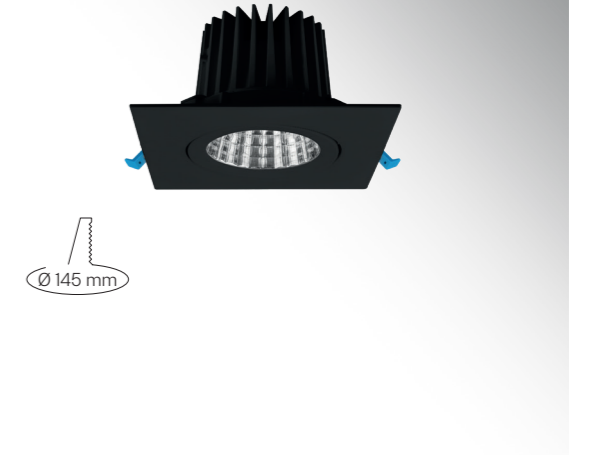

TESCA SERİSİ | SERIES MD 101-1-100

Teknik Çizim | Technical Drawing

Model .2700K	Gerilim Voltage	Aktif Güç Active Power	Işık Akısı Luminous Flux	CRI	Model .3000K	Gerilim Voltage	Aktif Güç Active Power	Işık Akısı Luminous Flux	CRI
MD 101-1-100	220 V	20 W	1943 lm	>80	MD 101-1-100	220 V	20 W	2039 lm	>80
MD 101-1-100	220 V	27 W	2564 lm	>80	MD 101-1-100	220 V	27 W	2690 lm	>80
Model .4000K	Gerilim Voltage	Aktif Güç Active Power	Işık Akısı Luminous Flux	CRI	Model .6500K	Gerilim Voltage	Aktif Güç Active Power	Işık Akısı Luminous Flux	CRI
MD 101-1-100	220 V	20 W	2107 lm	>80	MD 101-1-100	220 V	20 W	2147 lm	>80
MD 101-1-100	220 V	27 W	2780 lm	>80	MD 101-1-100	220 V	27 W	2833 lm	>80

- Alüminyum gövde ve reflektör
  Aluminium body and reflector
- Tamperli Cam
  Tempered Glass
- 15° | 30° | 45° | 60°
- CRI 80
- CRI 90
- 220-240V
- IP 20
- 3 Yıl
  3 Years
- DALI, Dim Seçeneğiyle
  with DALI, Dim Options
- Gövde Rengi Seçenekleri
  Body Color Options
- Siyah
  Black
- Beyaz
  White
- RAL

*Diğer CRI'lar da mevcuttur, lütfen danışın. | Other CRI available, please consult.

*Katalogta yer alan tüm ölçü ve teknik değerler nominal değerler olup ±%10 tolerans gösterebilir. | All dimensions and technical data provided in the catalogue are nominal values and may vary within a ±10% tolerance.