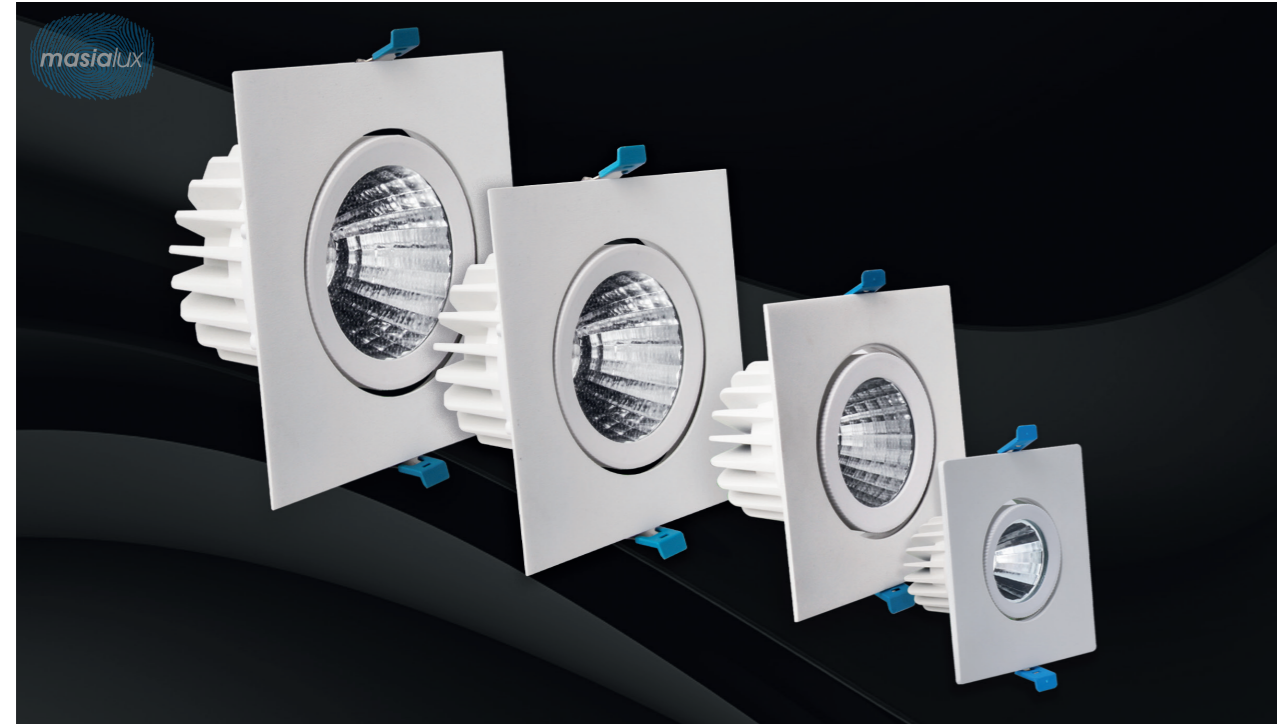

TESCA

Tasarım | Design : by Masialux

TESCA, minimalist tasarımı ve enerji tasarruflu LED teknolojisiyle mekânlara şıklık ve fonksiyonellik katar. Dayanıklı yapısı, uzun ömürlü LED'leri ve kolay montaj özelliği ile hem konut hem de ticari alanlarda verimli aydınlatma sağlar. Ayarlanabilir ışık açısı seçenekleriyle ihtiyacınıza uygun aydınlatma deneyimi sunar.

TESCA, combines a minimalist design with energy-efficient LED technology, bringing elegance and functionality to any space. Its durable construction and easy installation make it ideal for both residential and commercial settings. Adjustable light angles provide a tailored lighting experience to suit your needs.

Özellikler | Properties

Gövde | Body	: Alüminyum enjeksiyon gövde | Aluminum injection head
Boyama Tipi | Electrostatic powder coating	: Elektrostatik toz boya | Electrostatic powder coating
Işık Sıcaklığı | Light Temperature	:
IP Koruma Sınıfı | IP Protection Class	: IP 20
Kullanım Şekli | Usage	: Sıva Altı | Recessed

Sertifikalar | Certificates

- . CE
- . PTC
- . ISO 9001
- . SASO
- . 3 Yıl Garanti | 3 Year Warranty

Made in
Türkiye

İstek Üzerine | On request

DALI