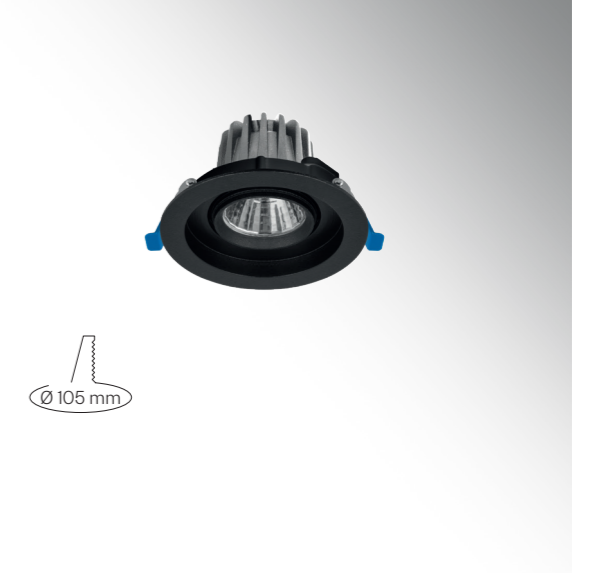

Özellikler | Properties

Gövde Body	: Alüminyum enjeksiyon gövde Aluminum injection head
Boyama Tipi Electrostatic powder coating	: Elektrostatik toz boya Electrostatic powder coating
Işık Sıcaklığı Light Temperature	: 
IP Koruma Sınıfı IP Protection Class	: IP 20
Kullanım Şekli Usage	: Sıva Altı Recessed

Model .2700K	Gerilim Voltage	Aktif Güç Active Power	Işık Akısı Luminous Flux	CRI
MD 128-1-60	220 V	10 W	920 lm	>80
MD 128-1-60 (GU10)	220 V	-	-	-

Model .4000K	Gerilim Voltage	Aktif Güç Active Power	Işık Akısı Luminous Flux	CRI
MD 128-1-60	220 V	10 W	998 lm	>80
MD 128-1-60 (GU10)	220 V	-	-	-

-  Alüminyum gövde ve reflektör
Aluminium body and reflector
-  Tamperli Cam
Tempered Glass
-  30° | 45°
-  CRI 80
-  CRI 90
-  220-240V
-  IP 20
-  3 Yıl
3 Years
-  DALI, Dim Seçeneğiyle
with DALI, Dim Options
-  Gövde Rengi Seçenekleri
Body Color Options
-  Siyah
Black
-  Beyaz
White
-  RAL