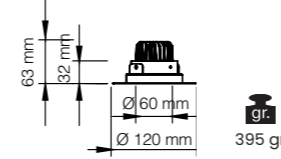

MATTIA

Tasarım | Design : by Masialux

MATTIA Serisi, modern tasarımı ve enerji tasarruflu LED teknolojisi ile mekânlara şıklık ve fonksiyonellik katar. Dayanıklı yapısı ve kolay montaj özelliği sayesinde hem konut hem de ticari alanlarda verimli aydınlatma sağlar. Ayarlanabilir ışık açısı seçenekleri ile ihtiyacınıza uygun aydınlatma deneyimi sunar.

MATTIA Series combines modern design with energy-efficient LED technology, bringing elegance and functionality to any space. Its durable construction and easy installation make it ideal for both residential and commercial settings. Adjustable light angles provide a tailored lighting experience to suit your needs.

Özellikler | Properties

Gövde | Body	: Alüminyum enjeksiyon gövde | Aluminum injection head
Boyama Tipi | Electrostatic powder coating	: Elektrostatik toz boya | Electrostatic powder coating
Işık Sıcaklığı | Light Temperature	:
IP Koruma Sınıfı | IP Protection Class	: IP 20
Kullanım Şekli | Usage	: Sıva Altı | Recessed

Sertifikalar | Certificates

- . CE
- . PTC
- . ISO 9001
- . SASO
- . 3 Yıl Garanti | 3 Year Warranty

Made in
Türkiye

İstek Üzerine | On request

DALI

MATTIA SERİSİ | SERIES MD 128-1-60

Teknik Çizim | Technical Drawing

Model .2700K	Gerilim Voltage	Aktif Güç Active Power	Işık Akısı Luminous Flux	CRI
MD 128-1-60	220 V	10 W	920 lm	>80
MD 128-1-60 (GU10)	220 V	-	-	-

Model .4000K	Gerilim Voltage	Aktif Güç Active Power	Işık Akısı Luminous Flux	CRI
MD 128-1-60	220 V	10 W	998 lm	>80
MD 128-1-60 (GU10)	220 V	-	-	-

Model .3000K	Gerilim Voltage	Aktif Güç Active Power	Işık Akısı Luminous Flux	CRI
MD 128-1-60	220 V	10 W	965 lm	>80
MD 128-1-60 (GU10)	220 V	-	-	-

Model .6500K	Gerilim Voltage	Aktif Güç Active Power	Işık Akısı Luminous Flux	CRI
MD 128-1-60	220 V	10 W	1017 lm	>80
MD 128-1-60 (GU10)	220 V	-	-	-

- Alüminyum gövde ve reflektör
  Aluminium body and reflector
- Tamperli Cam
  Tempered Glass
- 30° | 45°
- CRI 80
- CRI 90
- 220-240V
- IP 20
- 3 Yıl
  3 Years
- DALI, Dim Seçeneğiyle
  with DALI, Dim Options
- Gövde Rengi Seçenekleri
  Body Color Options
- Siyah
  Black
- Beyaz
  White
- RAL

*Diğer CRI'lar da mevcuttur, lütfen danışın. | Other CRI available, please consult.

*Katalogta yer alan tüm ölçü ve teknik değerler nominal değerler olup ±%10 tolerans gösterebilir. | All dimensions and technical data provided in the catalogue are nominal values and may vary within a ±10% tolerance.