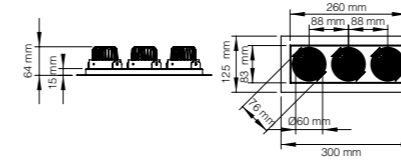

MATTIA

Tasarım | Design : by Masialux

MATTIA Serisi, modern tasarımı ve enerji tasarruflu LED teknolojisi ile mekânlara şıklık ve fonksiyonellik katar. Dayanıklı yapısı ve kolay montaj özelliği sayesinde hem konut hem de ticari alanlarda verimli aydınlatma sağlar. Ayarlanabilir ışık açısı seçenekleri ile ihtiyacınıza uygun aydınlatma deneyimi sunar.

MATTIA Series combines modern design with energy-efficient LED technology, bringing elegance and functionality to any space. Its durable construction and easy installation make it ideal for both residential and commercial settings. Adjustable light angles provide a tailored lighting experience to suit your needs.

Özellikler | Properties

Gövde | Body	: Alüminyum enjeksiyon gövde | Aluminum injection head
Boyama Tipi | Electrostatic powder coating	: Elektrostatik toz boya | Electrostatic powder coating
Işık Sıcaklığı | Light Temperature	: 2700K 3000K 4000K 6500K
IP Koruma Sınıfı | IP Protection Class	: IP 20
Kullanım Şekli | Usage	: Sıva Altı | Recessed

Sertifikalar | Certificates

- . CE
- . PTC
- . ISO 9001
- . SASO
- . 3 Yıl Garanti | 3 Year Warranty

Made in
Türkiye

İstek Üzerine | On request

DALI

MATTIA SERİSİ | SERIES MD 119-3-60

Teknik Çizim | Technical Drawing

730 gr

105x280 mm