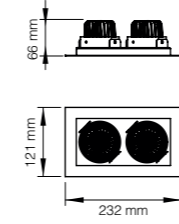

MATTIA

Tasarım | Design : by Masialux

MATTIA Serisi, modern tasarımı ve enerji tasarruflu LED teknolojisi ile mekânlara şıklık ve fonksiyonellik katar. Dayanıklı yapısı ve kolay montaj özelliği sayesinde hem konut hem de ticari alanlarda verimli aydınlatma sağlar. Ayarlanabilir ışık açısı seçenekleri ile ihtiyacınıza uygun aydınlatma deneyimi sunar.

MATTIA Series combines modern design with energy-efficient LED technology, bringing elegance and functionality to any space. Its durable construction and easy installation make it ideal for both residential and commercial settings. Adjustable light angles provide a tailored lighting experience to suit your needs.

Özellikler | Properties

Gövde | Body	: Alüminyum enjeksiyon gövde | Aluminum injection head
Boyama Tipi | Electrostatic powder coating	: Elektrostatik toz boya | Electrostatic powder coating
Işık Sıcaklığı | Light Temperature	:
IP Koruma Sınıfı | IP Protection Class	: IP 20
Kullanım Şekli | Usage	: Sıva Altı | Recessed

Sertifikalar | Certificates

- . CE
- . PTC
- . ISO 9001
- . SASO
- . 3 Yıl Garanti | 3 Year Warranty

Made in
Türkiye

İstek Üzerine | On request

DALI

MATTIA SERİSİ | SERIES MD 119-2-60

Teknik Çizim | Technical Drawing

730 gr

105x210 mm