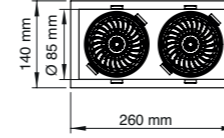

MATTIA

Tasarım | Design : by Masialux

MATTIA Serisi, modern tasarımı ve enerji tasarruflu LED teknolojisi ile mekânlara şıklık ve fonksiyonellik katar. Dayanıklı yapısı ve kolay montaj özelliği sayesinde hem konut hem de ticari alanlarda verimli aydınlatma sağlar. Ayarlanabilir ışık açısı seçenekleri ile ihtiyacınıza uygun aydınlatma deneyimi sunar.

MATTIA Series combines modern design with energy-efficient LED technology, bringing elegance and functionality to any space. Its durable construction and easy installation make it ideal for both residential and commercial settings. Adjustable light angles provide a tailored lighting experience to suit your needs.

Özellikler | Properties

Gövde | Body	: Alüminyum enjeksiyon gövde | Aluminum injection head
Boyama Tipi | Electrostatic powder coating	: Elektrostatik toz boya | Electrostatic powder coating
Işık Sıcaklığı | Light Temperature	:
IP Koruma Sınıfı | IP Protection Class	: IP 20
Kullanım Şekli | Usage	: Sıva Altı | Recessed

Sertifikalar | Certificates

- . CE
- . PTC
- . ISO 9001
- . SASO
- . 3 Yıl Garanti | 3 Year Warranty

Made in
Türkiye

İstek Üzerine | On request

DALI

MATTIA SERİSİ | SERIES MD 119-2-85

Teknik Çizim | Technical Drawing