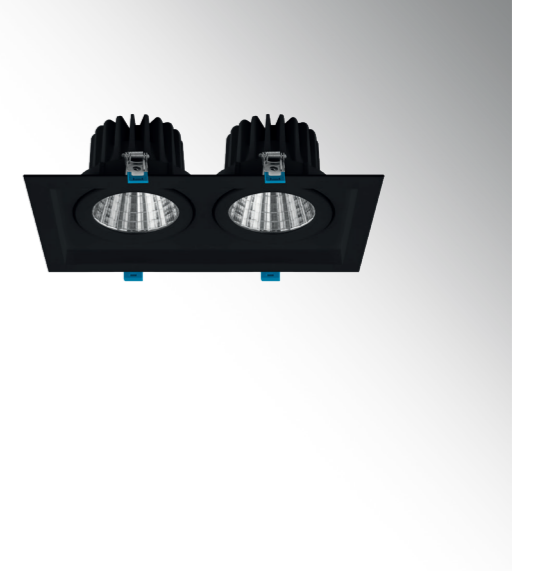

MATTIA

Tasarım | Design : by Masialux

MATTIA Serisi, modern tasarımı ve enerji tasarruflu LED teknolojisi ile mekânlara şıklık ve fonksiyonellik katar. Dayanıklı yapısı ve kolay montaj özelliği sayesinde hem konut hem de ticari alanlarda verimli aydınlatma sağlar. Ayarlanabilir ışık açısı seçenekleri ile ihtiyacınıza uygun aydınlatma deneyimi sunar.

MATTIA Series combines modern design with energy-efficient LED technology, bringing elegance and functionality to any space. Its durable construction and easy installation make it ideal for both residential and commercial settings. Adjustable light angles provide a tailored lighting experience to suit your needs.

Özellikler | Properties

Gövde | Body	: Alüminyum enjeksiyon gövde | Aluminum injection head
Boyama Tipi | Electrostatic powder coating	: Elektrostatik toz boya | Electrostatic powder coating
Işık Sıcaklığı | Light Temperature	:
IP Koruma Sınıfı | IP Protection Class	: IP 20
Kullanım Şekli | Usage	: Sıva Altı | Recessed

Sertifikalar | Certificates

- . CE
- . PTC
- . ISO 9001
- . SASO
- . 3 Yıl Garanti | 3 Year Warranty

Made in
Türkiye

İstek Üzerine | On request

DALI

MATTIA SERİSİ | SERIES MD 119-2-85

Teknik Çizim | Technical Drawing

1190 gr

120x240 mm

Model .2700K	Gerilim Voltage	Aktif Güç Active Power	Işık Akısı Luminous Flux	CRI
MD 119-2-85	220 V	30 W	2960 lm	>80
MD 119-2-85	220 V	40 W	3856 lm	>80

Model .4000K	Gerilim Voltage	Aktif Güç Active Power	Işık Akısı Luminous Flux	CRI
MD 119-2-85	220 V	30 W	3210 lm	>80
MD 119-2-85	220 V	40 W	4180 lm	>80

Model .3000K	Gerilim Voltage	Aktif Güç Active Power	Işık Akısı Luminous Flux	CRI
MD 119-2-85	220 V	30 W	3106 lm	>80
MD 119-2-85	220 V	40 W	4044 lm	>80

Model .6500K	Gerilim Voltage	Aktif Güç Active Power	Işık Akısı Luminous Flux	CRI
MD 119-2-85	220 V	30 W	3270 lm	>80
MD 119-2-85	220 V	40 W	4260 lm	>80

- Alüminyum gövde ve reflektör
  Aluminium body and reflector
- Tamperli Cam
  Tempered Glass
- 15° | 30° | 45°
- CRI 80
- CRI 90
- 220-240V
- IP 20
- 3 Yıl
  3 Years
- DALI, Dim Seçeneğiyle
  with DALI, Dim Options
- Gövde Rengi Seçenekleri
  Body Color Options
- Siyah
  Black
- Beyaz
  White
- RAL

*Diğer CRI'lar da mevcuttur, lütfen danışın. | Other CRI available, please consult.

*Katalogta yer alan tüm ölçü ve teknik değerler nominal değerler olup ±%10 tolerans gösterebilir. | All dimensions and technical data provided in the catalogue are nominal values and may vary within a ±10% tolerance.