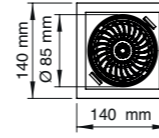

MATTIA

Tasarım | Design : by Masialux

MATTIA Serisi, modern tasarımı ve enerji tasarruflu LED teknolojisi ile mekânlara şıklık ve fonksiyonellik katar. Dayanıklı yapısı ve kolay montaj özelliği sayesinde hem konut hem de ticari alanlarda verimli aydınlatma sağlar. Ayarlanabilir ışık açısı seçenekleri ile ihtiyacınıza uygun aydınlatma deneyimi sunar.

MATTIA Series combines modern design with energy-efficient LED technology, bringing elegance and functionality to any space. Its durable construction and easy installation make it ideal for both residential and commercial settings. Adjustable light angles provide a tailored lighting experience to suit your needs.

Özellikler | Properties

Gövde | Body	: Alüminyum enjeksiyon gövde | Aluminum injection head
Boyama Tipi | Electrostatic powder coating	: Elektrostatik toz boya | Electrostatic powder coating
Işık Sıcaklığı | Light Temperature	:
IP Koruma Sınıfı | IP Protection Class	: IP 20
Kullanım Şekli | Usage	: Sıva Altı | Recessed

Sertifikalar | Certificates

- . CE
- . PTC
- . ISO 9001
- . SASO
- . 3 Yıl Garanti | 3 Year Warranty

Made in
Türkiye

İstek Üzerine | On request

DALI

MATTIA SERİSİ | SERIES MD 119-1-85

Teknik Çizim | Technical Drawing

585 gr