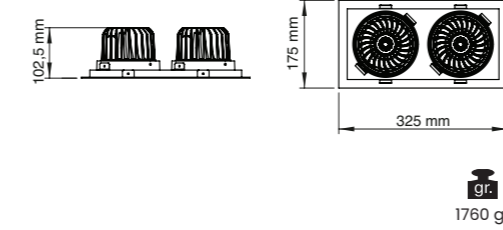

MATTIA

Tasarım | Design : by Masialux

MATTIA Serisi, modern tasarımı ve enerji tasarruflu LED teknolojisi ile mekânlara şıklık ve fonksiyonellik katar. Dayanıklı yapısı ve kolay montaj özelliği sayesinde hem konut hem de ticari alanlarda verimli aydınlatma sağlar. Ayarlanabilir ışık açısı seçenekleri ile ihtiyacınıza uygun aydınlatma deneyimi sunar.

MATTIA Series combines modern design with energy-efficient LED technology, bringing elegance and functionality to any space. Its durable construction and easy installation make it ideal for both residential and commercial settings. Adjustable light angles provide a tailored lighting experience to suit your needs.

Özellikler | Properties

Gövde | Body	: Alüminyum enjeksiyon gövde | Aluminum injection head
Boyama Tipi | Electrostatic powder coating	: Elektrostatik toz boya | Electrostatic powder coating
Işık Sıcaklığı | Light Temperature	:
IP Koruma Sınıfı | IP Protection Class	: IP 20
Kullanım Şekli | Usage	: Sıva Altı | Recessed

Sertifikalar | Certificates

- . CE
- . PTC
- . ISO 9001
- . SASO
- . 3 Yıl Garanti | 3 Year Warranty

Made in
Türkiye

İstek Üzerine | On request

DALI

MATTIA SERİSİ | SERIES MD 119-2-100

Teknik Çizim | Technical Drawing

Model .2700K	Gerilim Voltage	Aktif Güç Active Power	Işık Akısı Luminous Flux	CRI
MD 119-2-100	220 V	40 W	3886 lm	>80
MD 119-2-100	220 V	54 W	5128 lm	>80

Model .3000K	Gerilim Voltage	Aktif Güç Active Power	Işık Akısı Luminous Flux	CRI
MD 119-2-100	220 V	40 W	4078 lm	>80
MD 119-2-100	220 V	54 W	5380 lm	>80

Model .4000K	Gerilim Voltage	Aktif Güç Active Power	Işık Akısı Luminous Flux	CRI
MD 119-2-100	220 V	40 W	4214 lm	>80
MD 119-2-100	220 V	54 W	5560 lm	>80

Model .6500K	Gerilim Voltage	Aktif Güç Active Power	Işık Akısı Luminous Flux	CRI
MD 119-2-100	220 V	40 W	4294 lm	>80
MD 119-2-100	220 V	54 W	5666 lm	>80

- Alüminyum gövde ve reflektör
  Aluminium body and reflector
- Tamperli Cam
  Tempered Glass
- 15° | 30° | 45° | 60°
- CRI 80
- CRI 90
- 220-240V
- IP 20
- 3 Yıl
  3 Years
- DALI, Dim Seçeneğiyle
  with DALI, Dim Options
- Gövde Rengi Seçenekleri
  Body Color Options
- Siyah
  Black
- Beyaz
  White
- RAL

*Diğer CRI'lar da mevcuttur, lütfen danışın. | Other CRI available, please consult.

*Katalogta yer alan tüm ölçü ve teknik değerler nominal değerler olup ±%10 tolerans gösterebilir. | All dimensions and technical data provided in the catalogue are nominal values and may vary within a ±10% tolerance.