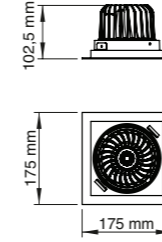

MATTIA

Tasarım | Design : by Masialux

MATTIA Serisi, modern tasarımı ve enerji tasarruflu LED teknolojisi ile mekânlara şıklık ve fonksiyonellik katar. Dayanıklı yapısı ve kolay montaj özelliği sayesinde hem konut hem de ticari alanlarda verimli aydınlatma sağlar. Ayarlanabilir ışık açısı seçenekleri ile ihtiyacınıza uygun aydınlatma deneyimi sunar.

MATTIA Series combines modern design with energy-efficient LED technology, bringing elegance and functionality to any space. Its durable construction and easy installation make it ideal for both residential and commercial settings. Adjustable light angles provide a tailored lighting experience to suit your needs.

Özellikler | Properties

Gövde | Body	: Alüminyum enjeksiyon gövde | Aluminum injection head
Boyama Tipi | Electrostatic powder coating	: Elektrostatik toz boya | Electrostatic powder coating
Işık Sıcaklığı | Light Temperature	: 2700K 3000K 4000K 6500K
IP Koruma Sınıfı | IP Protection Class	: IP 20
Kullanım Şekli | Usage	: Sıva Altı | Recessed

Sertifikalar | Certificates

- . CE
- . PTC
- . ISO 9001
- . SASO
- . 3 Yıl Garanti | 3 Year Warranty

Made in
Türkiye

İstek Üzerine | On request

DALI

MATTIA SERİSİ | SERIES MD 119-1-100

Teknik Çizim | Technical Drawing

970 gr

155x155 mm