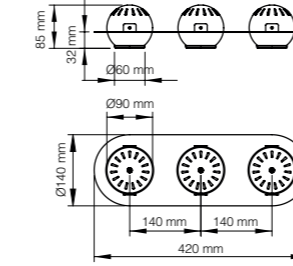

ALBA

Tasarım | Design : by Masialux

ALBA, ışık tasarımı ve enerji tasarruflu LED teknolojisiyle mekânlara şıklık ve fonksiyonellik katar. Dayanıklı yapısı, uzun ömürlü LED'leri ve kolay montaj özelliği ile hem konut hem de ticari alanlarda verimli aydınlatma sağlar. Ayarlanabilir ışık açısı seçenekleriyle ihtiyacınıza uygun aydınlatma deneyimi sunar.

ALBA brings elegance and functionality to any space with its sleek design and energy-efficient LED technology. Its durable construction, long-lasting LEDs, and easy installation make it ideal for both residential and commercial settings. Adjustable light angles provide a tailored lighting experience to suit your needs.

Özellikler | Properties

Gövde | Body	: Alüminyum enjeksiyon gövde | Aluminum injection head
Boyama Tipi | Electrostatic powder coating	: Elektrostatik toz boya | Electrostatic powder coating
Işık Sıcaklığı | Light Temperature	:
IP Koruma Sınıfı | IP Protection Class	: IP 20
Kullanım Şekli | Usage	: Sıva Altı | Recessed

Sertifikalar | Certificates

- . CE
- . PTC
- . ISO 9001
- . SASO
- . 3 Yıl Garanti | 3 Year Warranty

Made in
Türkiye

İstek Üzerine | On request

DALI

ALBA SERİSİ | SERIES MD 122-3-60

Teknik Çizim | Technical Drawing