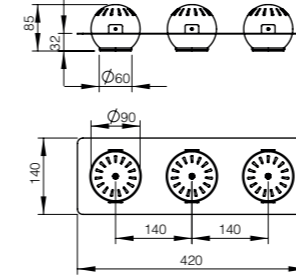

ALBA

Tasarım | Design : by Masialux

ALBA, ışık tasarımı ve enerji tasarruflu LED teknolojiyle mekânlara şıklık ve fonksiyonellik katar. Dayanıklı yapısı, uzun ömürlü LED'leri ve kolay montaj özelliği ile hem konut hem de ticari alanlarda verimli aydınlatma sağlar. Ayarlanabilir ışık açısı seçenekleriyle ihtiyacınıza uygun aydınlatma deneyimi sunar.

ALBA brings elegance and functionality to any space with its sleek design and energy-efficient LED technology. Its durable construction, long-lasting LEDs, and easy installation make it ideal for both residential and commercial settings. Adjustable light angles provide a tailored lighting experience to suit your needs.

Özellikler | Properties

Gövde | Body	: Alüminyum enjeksiyon gövde | Aluminum injection head
Boyama Tipi | Electrostatic powder coating	: Elektrostatik toz boya | Electrostatic powder coating
Işık Sıcaklığı | Light Temperature	:
IP Koruma Sınıfı | IP Protection Class	: IP 20
Kullanım Şekli | Usage	: Sıva Altı | Recessed

Sertifikalar | Certificates

- . CE
- . PTC
- . ISO 9001
- . SASO
- . 3 Yıl Garanti | 3 Year Warranty

Made in
Türkiye

İstek Üzerine | On request

DALI

ALBA SERİSİ | SERIES MD 121-3-60

Teknik Çizim | Technical Drawing