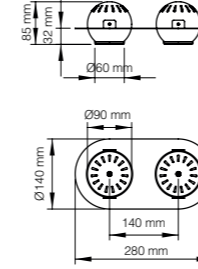

ALBA

Tasarım | Design : by Masialux

ALBA, şık tasarımı ve enerji tasarruflu LED teknolojisiyle mekânlara şıklık ve fonksiyonellik katar. Dayanıklı yapısı, uzun ömürlü LED'leri ve kolay montaj özelliği ile hem konut hem de ticari alanlarda verimli aydınlatma sağlar. Ayarlanabilir ışık açısı seçenekleriyle ihtiyacınıza uygun aydınlatma deneyimi sunar.

ALBA brings elegance and functionality to any space with its sleek design and energy-efficient LED technology. Its durable construction, long-lasting LEDs, and easy installation make it ideal for both residential and commercial settings. Adjustable light angles provide a tailored lighting experience to suit your needs.

Özellikler | Properties

Gövde | Body	: Alüminyum enjeksiyon gövde | Aluminum injection head
Boyama Tipi | Electrostatic powder coating	: Elektrostatik toz boya | Electrostatic powder coating
Işık Sıcaklığı | Light Temperature	:
IP Koruma Sınıfı | IP Protection Class	: IP 20
Kullanım Şekli | Usage	: Sıva Altı | Recessed

Sertifikalar | Certificates

- . CE
- . PTC
- . ISO 9001
- . SASO
- . 3 Yıl Garanti | 3 Year Warranty

Made in
Türkiye

İstek Üzerine | On request

DALI

ALBA SERİSİ | SERIES MD 122-2-60

Teknik Çizim | Technical Drawing