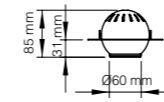

Teknik Çizim | Technical Drawing

400 gr