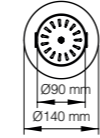

Teknik Çizim | Technical Drawing

400 gr