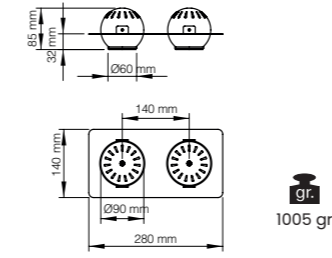

ALBA

Tasarım | Design : by Masialux

ALBA, ışık tasarımı ve enerji tasarruflu LED teknolojiyle mekânlara şıklık ve fonksiyonellik katar. Dayanıklı yapısı, uzun ömürlü LED'leri ve kolay montaj özelliği ile hem konut hem de ticari alanlarda verimli aydınlatma sağlar. Ayarlanabilir ışık açısı seçenekleriyle ihtiyacınıza uygun aydınlatma deneyimi sunar.

ALBA brings elegance and functionality to any space with its sleek design and energy-efficient LED technology. Its durable construction, long-lasting LEDs, and easy installation make it ideal for both residential and commercial settings. Adjustable light angles provide a tailored lighting experience to suit your needs.

Özellikler | Properties

Gövde | Body	: Alüminyum enjeksiyon gövde | Aluminum injection head
Boyama Tipi | Electrostatic powder coating	: Elektrostatik toz boya | Electrostatic powder coating
Işık Sıcaklığı | Light Temperature	:
IP Koruma Sınıfı | IP Protection Class	: IP 20
Kullanım Şekli | Usage	: Sıva Altı | Recessed

Sertifikalar | Certificates

- . CE
- . PTC
- . ISO 9001
- . SASO
- . 3 Yıl Garanti | 3 Year Warranty

Made in
Türkiye

İstek Üzerine | On request

DALI

ALBA SERİSİ | SERIES MD 121-2-60

Teknik Çizim | Technical Drawing