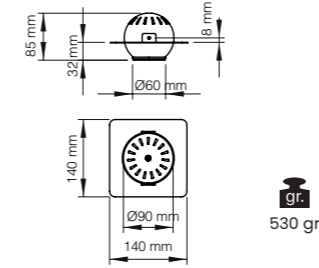

ALBA

Tasarım | Design : by Masialux

ALBA, ışık tasarımı ve enerji tasarruflu LED teknolojiyle mekânlara şıklık ve fonksiyonellik katar. Dayanıklı yapısı, uzun ömürlü LED'leri ve kolay montaj özelliği ile hem konut hem de ticari alanlarda verimli aydınlatma sağlar. Ayarlanabilir ışık açısı seçenekleriyle ihtiyacınıza uygun aydınlatma deneyimi sunar.

ALBA brings elegance and functionality to any space with its sleek design and energy-efficient LED technology. Its durable construction, long-lasting LEDs, and easy installation make it ideal for both residential and commercial settings. Adjustable light angles provide a tailored lighting experience to suit your needs.

Özellikler | Properties

Gövde | Body	: Alüminyum enjeksiyon gövde | Aluminum injection head
Boyama Tipi | Electrostatic powder coating	: Elektrostatik toz boya | Electrostatic powder coating
Işık Sıcaklığı | Light Temperature	:
IP Koruma Sınıfı | IP Protection Class	: IP 20
Kullanım Şekli | Usage	: Sıva Altı | Recessed

Sertifikalar | Certificates

- . CE
- . PTC
- . ISO 9001
- . SASO
- . 3 Yıl Garanti | 3 Year Warranty

Made in
Türkiye

İstek Üzerine | On request

DALI

ALBA SERİSİ | SERIES MD 121-1-60

Teknik Çizim | Technical Drawing

Model .2700K	Gerilim Voltage	Aktif Güç Active Power	Işık Akısı Luminous Flux	CRI
MD 121-1-60	220 V	10 W	920 lm	>80
MD 121-1-60 (GU10)	220 V	-	-	-

Model .4000K	Gerilim Voltage	Aktif Güç Active Power	Işık Akısı Luminous Flux	CRI
MD 121-1-60	220 V	10 W	998 lm	>80
MD 121-1-60 (GU10)	220 V	-	-	-

Model .3000K	Gerilim Voltage	Aktif Güç Active Power	Işık Akısı Luminous Flux	CRI
MD 121-1-60	220 V	10 W	965 lm	>80
MD 121-1-60 (GU10)	220 V	-	-	-

Model .6500K	Gerilim Voltage	Aktif Güç Active Power	Işık Akısı Luminous Flux	CRI
MD 121-1-60	220 V	10 W	1017 lm	>80
MD 121-1-60 (GU10)	220 V	-	-	-

- Alüminyum gövde ve reflektör
  Aluminium body and reflector
- Tamperli Cam
  Tempered Glass
- 30° | 45°
- CRI 80
- CRI 90
- 220-240V
- IP 20
- 3 Yıl
  3 Years
- DALI, Dim Seçeneğiyle
  with DALI, Dim Options
- Gövde Rengi Seçenekleri
  Body Color Options
- Siyah
  Black
- Beyaz
  White
- RAL

*Diğer CRI'lar da mevcuttur, lütfen danışın. | Other CRI available, please consult.

*Katalogta yer alan tüm ölçü ve teknik değerler nominal değerler olup ±%10 tolerans gösterebilir. | All dimensions and technical data provided in the catalogue are nominal values and may vary within a ±10% tolerance.