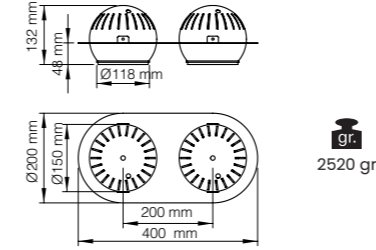

ALBA

Tasarım | Design : by Masialux

ALBA, ışık tasarımı ve enerji tasarruflu LED teknolojiyle mekânlara şıklık ve fonksiyonellik katar. Dayanıklı yapısı, uzun ömürlü LED'leri ve kolay montaj özelliği ile hem konut hem de ticari alanlarda verimli aydınlatma sağlar. Ayarlanabilir ışık açısı seçenekleriyle ihtiyacınıza uygun aydınlatma deneyimi sunar.

ALBA brings elegance and functionality to any space with its sleek design and energy-efficient LED technology. Its durable construction, long-lasting LEDs, and easy installation make it ideal for both residential and commercial settings. Adjustable light angles provide a tailored lighting experience to suit your needs.

Özellikler | Properties

Gövde | Body	: Alüminyum enjeksiyon gövde | Aluminum injection head
Boyama Tipi | Electrostatic powder coating	: Elektrostatik toz boya | Electrostatic powder coating
Işık Sıcaklığı | Light Temperature	:
IP Koruma Sınıfı | IP Protection Class	: IP 20
Kullanım Şekli | Usage	: Sıva Altı | Recessed

Sertifikalar | Certificates

- . CE
- . PTC
- . ISO 9001
- . SASO
- . 3 Yıl Garanti | 3 Year Warranty

İstek Üzerine | On request

DALI

Made in
Türkiye

ALBA SERİSİ | SERIES MD 107-2-118

Teknik Çizim | Technical Drawing

Model .2700K	Gerilim Voltage	Aktif Güç Active Power	Işık Akısı Luminous Flux	CRI
MD 107-2-118	220 V	40 W	3892 lm	>80
MD 107-2-118	220 V	54 W	5026 lm	>80
MD 107-2-118	220 V	76 W	6918 lm	>80

Model .3000K	Gerilim Voltage	Aktif Güç Active Power	Işık Akısı Luminous Flux	CRI
MD 107-2-118	220 V	40 W	4084 lm	>80
MD 107-2-118	220 V	54 W	5274 lm	>80
MD 107-2-118	220 V	76 W	7254 lm	>80

Model .4000K	Gerilim Voltage	Aktif Güç Active Power	Işık Akısı Luminous Flux	CRI
MD 107-2-118	220 V	40 W	4220 lm	>80
MD 107-2-118	220 V	54 W	5454 lm	>80
MD 107-2-118	220 V	76 W	5562 lm	>80

Model .6500K	Gerilim Voltage	Aktif Güç Active Power	Işık Akısı Luminous Flux	CRI
MD 107-2-118	220 V	40 W	4300 lm	>80
MD 107-2-118	220 V	54 W	5562 lm	>80
MD 107-2-118	220 V	76 W	7566 lm	>80

Alüminyum gövde ve reflektör | Aluminum body and reflector Tamperli Cam | Tempered Glass 15° | 30° | 45° | 60° CRI 80 CRI 90 220-240V IP 20 3 Yıl | 3 Years

DALI, Dim Seçeneğiyle | with DALI, Dim Options Gövde Rengi Seçenekleri | Body Color Options Siyah | Black Beyaz | White RAL