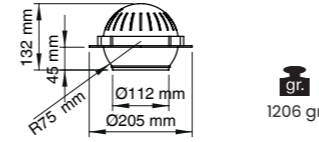

ALBA

Tasarım | Design : by Masialux

ALBA, ışık tasarımı ve enerji tasarruflu LED teknolojiyle mekânlara şıklık ve fonksiyonellik katar. Dayanıklı yapısı, uzun ömürlü LED'leri ve kolay montaj özelliği ile hem konut hem de ticari alanlarda verimli aydınlatma sağlar. Ayarlanabilir ışık açısı seçenekleriyle ihtiyacınıza uygun aydınlatma deneyimi sunar.

ALBA brings elegance and functionality to any space with its sleek design and energy-efficient LED technology. Its durable construction, long-lasting LEDs, and easy installation make it ideal for both residential and commercial settings. Adjustable light angles provide a tailored lighting experience to suit your needs.

Özellikler | Properties

Gövde | Body	: Alüminyum enjeksiyon gövde | Aluminum injection head
Boyama Tipi | Electrostatic powder coating	: Elektrostatik toz boya | Electrostatic powder coating
Işık Sıcaklığı | Light Temperature	:
IP Koruma Sınıfı | IP Protection Class	: IP 20
Kullanım Şekli | Usage	: Sıva Altı | Recessed

Sertifikalar | Certificates

- . CE
- . PTC
- . ISO 9001
- . SASO
- . 3 Yıl Garanti | 3 Year Warranty

İstek Üzerine | On request

DALI

Made in
Türkiye

ALBA SERİSİ | SERIES MD 107-1-118

Teknik Çizim | Technical Drawing