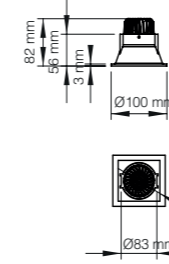

AVA

Tasarım | Design : by Masialux

AVA Serisi, sade ve modern tasarımıyla mekânlara zarif bir görünüm kazandırır. Enerji tasarruflu LED teknolojisi, dayanıklı gövde yapısı ve kolay montaj özelliği sayesinde hem konut hem de ticari alanlarda güvenilir ve verimli aydınlatma sunar. Ayarlanabilir ışık açısı seçenekleri ile ihtiyacınıza uygun, konforlu bir aydınlatma deneyimi sağlar.

AVA Series enhances any space with its sleek and modern design, offering a refined lighting solution. Featuring energy-efficient LED technology, durable construction, and easy installation, it provides reliable and efficient illumination for both residential and commercial environments. Adjustable light angles allow for a comfortable and customized lighting experience tailored to your needs.

Özellikler | Properties

Gövde | Body	: Alüminyum enjeksiyon gövde | Aluminum injection head
Boyama Tipi | Electrostatic powder coating	: Elektrostatik toz boya | Electrostatic powder coating
Işık Sıcaklığı | Light Temperature	:
IP Koruma Sınıfı | IP Protection Class	: IP 20
Kullanım Şekli | Usage	: Sıva Altı | Recessed

Sertifikalar | Certificates

- . CE
- . PTC
- . ISO 9001
- . SASO
- . 3 Yıl Garanti | 3 Year Warranty

Made in
Türkiye

İstek Üzerine | On request

DALI

AVA SERİSİ | SERIES MD 130-60

Teknik Çizim | Technical Drawing

365 gr