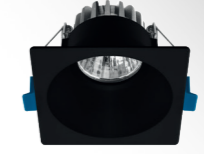

Model .2700K	Gerilim Voltage	Aktif Güç Active Power	Işık Akısı Luminous Flux	CRI
MD 130-60	220 V	10 W	920 lm	>80
MD 130-60 (GU10)	220 V	-	-	-

Model .4000K	Gerilim Voltage	Aktif Güç Active Power	Işık Akısı Luminous Flux	CRI
MD 130-60	220 V	10 W	998 lm	>80
MD 130-60 (GU10)	220 V	-	-	-

Model .3000K	Gerilim Voltage	Aktif Güç Active Power	Işık Akısı Luminous Flux	CRI
MD 130-60	220 V	10 W	965 lm	>80
MD 130-60 (GU10)	220 V	-	-	-

Model .6500K	Gerilim Voltage	Aktif Güç Active Power	Işık Akısı Luminous Flux	CRI
MD 130-60	220 V	10 W	1017 lm	>80
MD 130-60 (GU10)	220 V	-	-	-

- Alüminyum gövde ve reflektör
  Aluminium body and reflector
- Tamperli Cam
  Tempered Glass
- 30° | 45°
- CRI 80
- CRI 90
- 220-240V
- IP 20
- 3 Yıl
  3 Years
- DALI, Dim Seçeneğiyle
  with DALI, Dim Options
- Gövde Rengi Seçenekleri
  Body Color Options
- Siyah
  Black
- Beyaz
  White
- RAL

*Diğer CRI'lar da mevcuttur, lütfen danışın. | Other CRI available, please consult.

*Katalogta yer alan tüm ölçü ve teknik değerler nominal değerler olup ±%10 tolerans gösterebilir. | All dimensions and technical data provided in the catalogue are nominal values and may vary within a ±10% tolerance.