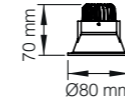

Teknik Çizim | Technical Drawing

210 gr