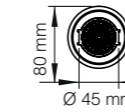

Teknik Çizim | Technical Drawing

210 gr